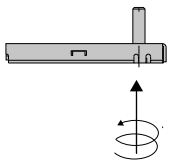

INSTRUCTIONS DE MONTAGE
MONTAGEANLEITUNG
INSTRUCTIONS FOR ASSEMBLY
INSTRUCCIONES DE MONTAJE

SAF®
13035

Poids de la porte
Gewicht der Tür
Weight of the door

120 KG MAX

1

a)

CLIC)))

2

b)

115 MIN

a)

c)

b)

20

3

b)

a)

c)