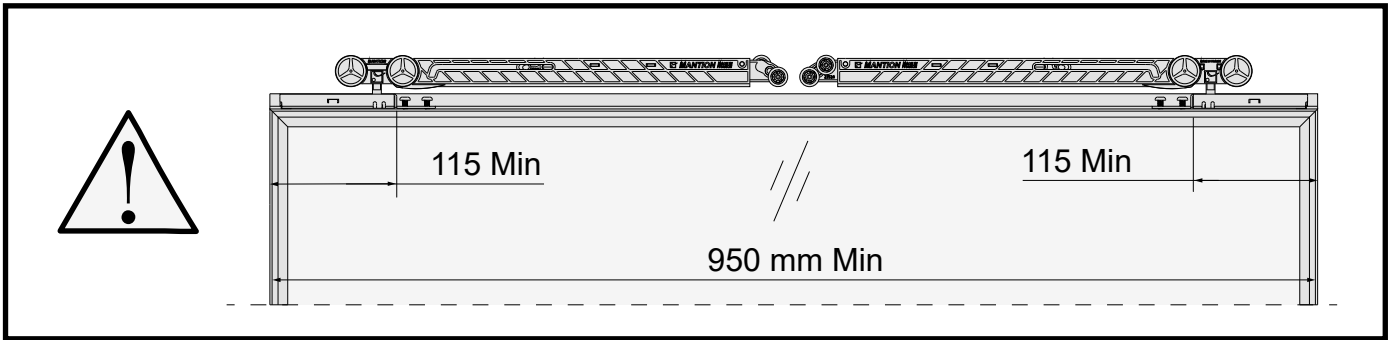

INSTRUCTIONS DE MONTAGE
 MONTAGEANLEITUNG
 INSTRUCTIONS FOR ASSEMBLY
 INSTRUCCIONES DE MONTAJE

SAF®
13035

Poids de la porte
 Gewicht der Tür
 Weight of the door

120 KG MAX

1

a)

CLIC)))

2