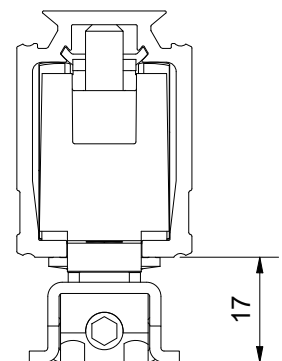

INSTRUCTIONS DE MONTAGE
MONTAGEANLEITUNG
INSTRUCTIONS FOR ASSEMBLY
INSTRUCCIONES DE MONTAJE

SAF®
13035

Poids de la porte
Gewicht der Tür
Weight of the door

120 KG MAX

1

a)

CLIC)))

2

b)

115 MIN

a)

c)

b)

20

3

b)

a)

c)