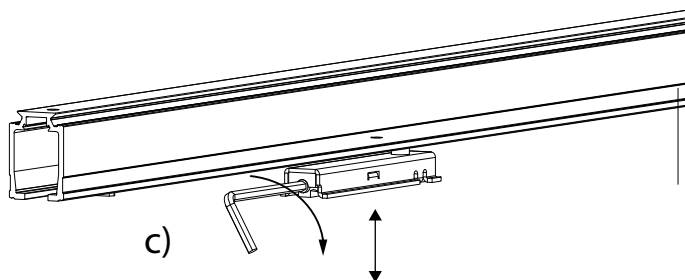

INSTRUCTIONS DE MONTAGE
MONTAGEANLEITUNG
INSTRUCTIONS FOR ASSEMBLY
INSTRUCCIONES DE MONTAJE

SAF®
13035

Poids de la porte
Gewicht der Tür
Weight of the door

120 KG MAX

1

a)

CLIC)))

2

b)

115 MIN

a)

c)

b)

20

3

b)

a)

c)