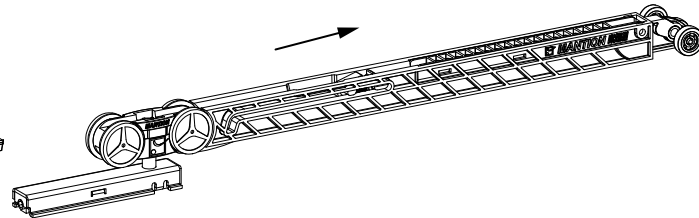

INSTRUCTIONS DE MONTAGE
MONTAGEANLEITUNG
INSTRUCTIONS FOR ASSEMBLY
INSTRUCCIONES DE MONTAJE

SAF®
13035

Poids de la porte
Gewicht der Tür
Weight of the door

120 KG MAX

1

a)

CLIC)))

2

b)

115 MIN

a)

c)

b)

20

3

b)

a)

c)