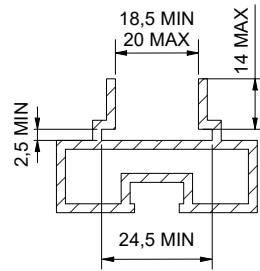

INSTRUCTIONS DE MONTAGE
 MONTAGEANLEITUNG
 INSTRUCTIONS FOR ASSEMBLY
 INSTRUCCIONES DE MONTAJE

SAF®
13035

Poids de la porte
 Gewicht der Tür
 Weight of the door

120 KG MAX

1

a)

CLIC)))

2