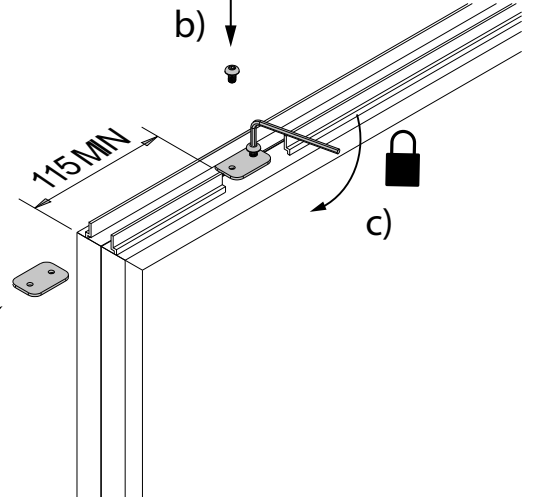

1

a)

CLIC)))

2

b)

115 MIN

a)

c)

b)

20

3

b)