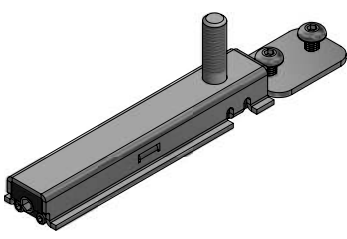

INSTRUCTIONS DE MONTAGE
 MONTAGEANLEITUNG
 INSTRUCTIONS FOR ASSEMBLY
 INSTRUCCIONES DE MONTAJE

SAF®
13035

Poids de la porte
 Gewicht der Tür
 Weight of the door

120 KG MAX

1

a)

CLIC)))

2