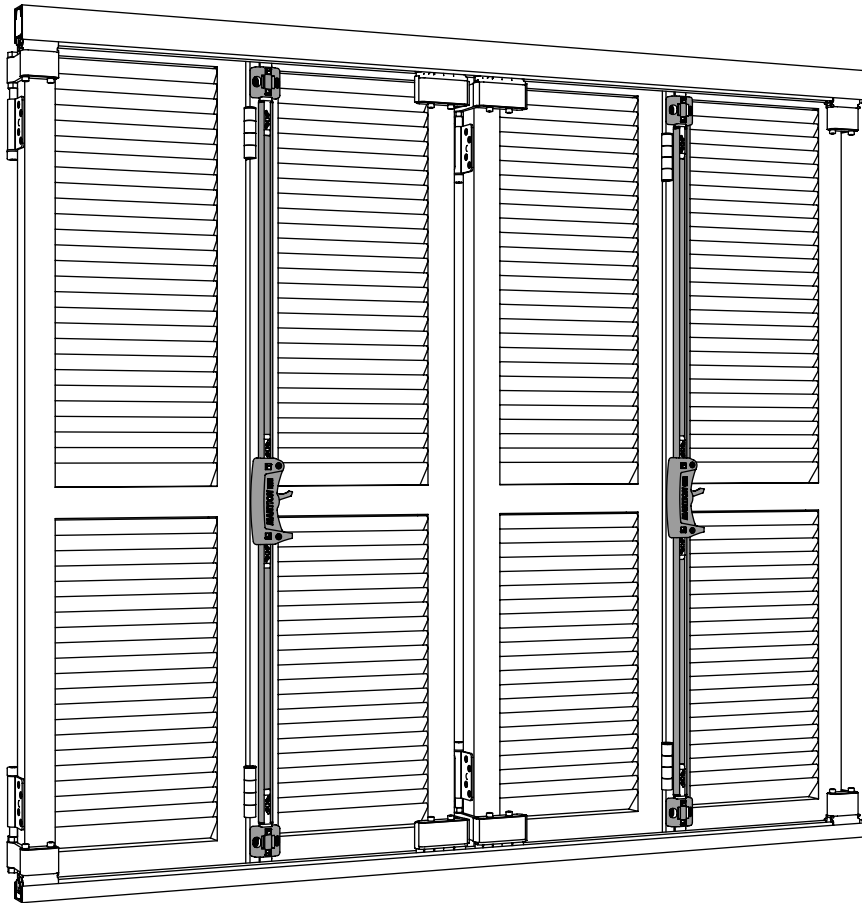

INSTRUCTION DE MONTAGE
MONTAGEANLEITUNG
INSTRUCTIONS FOR ASSEMBLY
INSTRUCCIONES DE MONTAJE

1325-2 + 1325TN WIN-FOLD3®

MADE IN FRANCE
SINCE 1920

VOLETS PLIANTS : VERROUILLAGE
FALTSCHIEBELÄDEN : BLOCKIERUNG
FOLDING SLIDING SHUTTERS : LOCKING
CONTRA VENTANA PLEGABLE : CIERRE

1325-2

1325TN

SLIDSOFT®

calcule instantanément le détail des
composants (quantitatif, dimensionnement
...)

listet sofort die benötigten Artikel auf
list instantaneoulsy the required items
Calcula al momento el despiece detallado