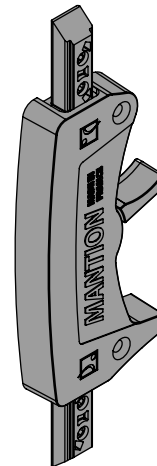

INSTRUCTION DE MONTAGE
MONTAGEANLEITUNG
INSTRUCTIONS FOR ASSEMBLY
INSTRUCCIONES DE MONTAJE

1325-2 + 1325TN WIN-FOLD3®

MADE IN FRANCE
SINCE 1920

VOLETS PLIANTS : VERROUILLAGE
FALTSCHIEBELÄDEN : BLOCKIERUNG
FOLDING SLIDING SHUTTERS : LOCKING
CONTRA VENTANA PLEGABLE : CIERRE

1325-2

1325TN

SLIDSOFT®

calcule instantanément le détail des
composants (quantitatif, dimensionnement
...)

listet sofort die benötigten Artikel auf
list instantaneoulsy the required items
Calcula al momento el despiece detallado