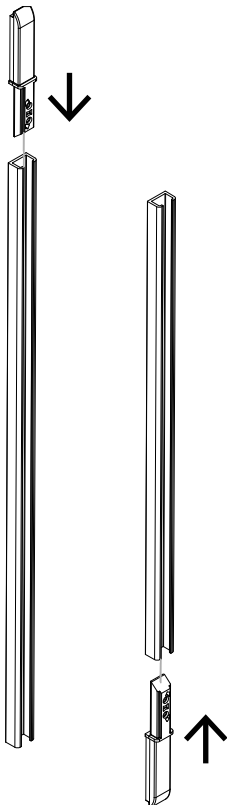

INSTRUCTION DE MONTAGE
MONTAGEANLEITUNG
INSTRUCTIONS FOR ASSEMBLY
INSTRUCCIONES DE MONTAJE

1325-2 + 1325TN WIN-FOLD3®

MADE IN FRANCE
SINCE 1920

VOLETS PLIANTS : VERROUILLAGE
FALTSCHIEBELÄDEN : BLOCKIERUNG
FOLDING SLIDING SHUTTERS : LOCKING
CONTRA VENTANA PLEGABLE : CIERRE

1325-2

1325TN

SLIDSOFT®

calcule instantanément le détail des
composants (quantitatif, dimensionnement
...)

listet sofort die benötigten Artikel auf
list instantaneoulsy the required items
Calcula al momento el despiece detallado

www.mantion.com

1

1325TN

2.1

3.1

2.b

3.2

4.1

4.2

Repetez les étapes de 3.1 à 4.2 pour le verrouillage inférieur et pour tous les verrous du volet