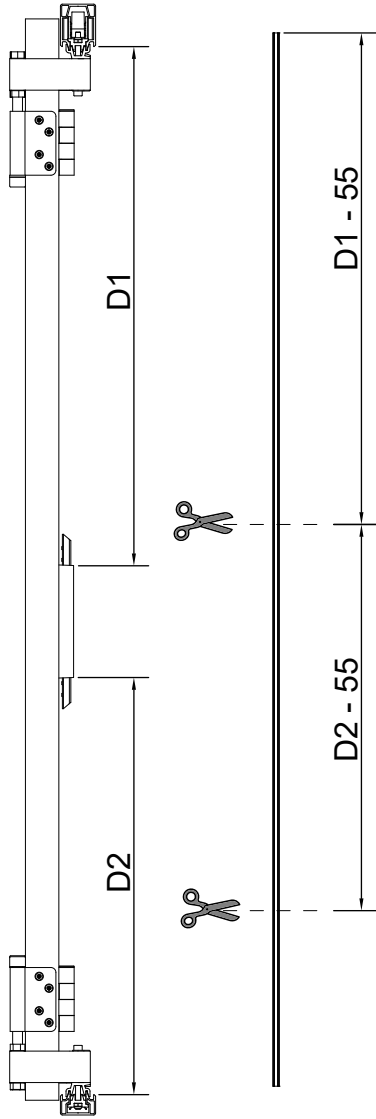

1325-2

1325TN

SLIDSOFT®

calcule instantanément le détail des
composants (quantitatif, dimensionnement
...)

listet sofort die benötigten Artikel auf
list instantaneoulsy the required items
Calcula al momento el despiece detallado

www.mantion.com

1

1325TN

2.1

3.1

2.b

3.2

4.1

4.2

Repetez les étapes de 3.1 à 4.2 pour le verrouillage inférieur et pour tous les verrous du volet