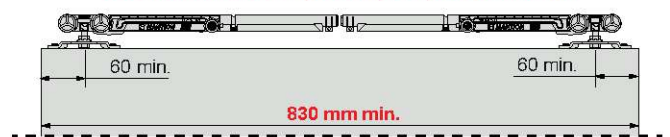

ZESTAWY SAF®BLACK

Aby zapewnić perfekcyjne i płynne działanie drzwi, wybierz cichy domykacz idealny do ich wagi.

Innowacja MANTION: Domykacz do lekkich drzwi.

Warunki montażu 2 cichych domykaczy M65S lub M66S