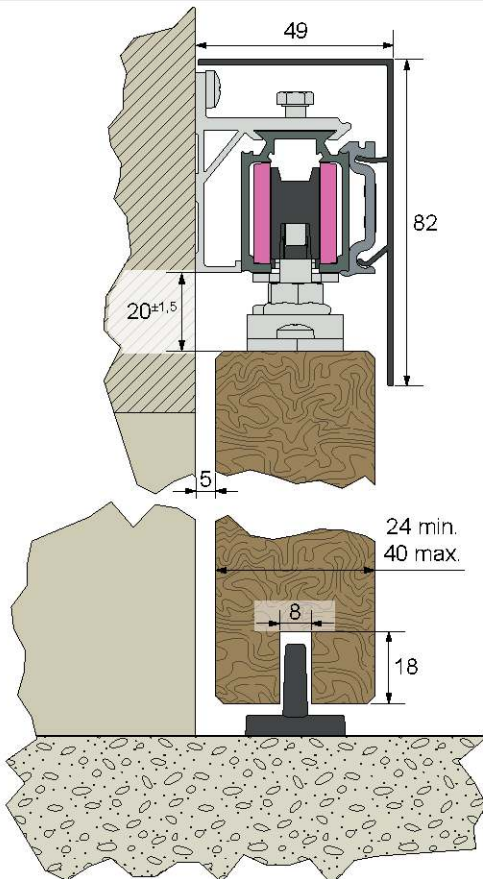

Aluminiowa maskownica w designerskim stylu

■ FUNKCYJNALNOŚĆ:

Klamry ścienne > łatwy montaż i regulacja
Maskownica > szybki montaż z kompensacją drobnych nierówności

Maskownica i zaślepki
w kolorze czarnym

60
KG

OPCJA DODATKOWEGO DOMYKACZA

M65S	System amortyzujący do płynnego otwierania i/lub zamykania drzwi (100 mm). Przeznaczony do drzwi o wadze 10-20 kg (SAF20-195-CZARNY). Zaleca się stosowanie 2 cichych domykaczy w drzwiach o szerokości 850 mm lub większej.
M66S	To samo co wyżej dotyczy drzwi o wadze 21-60 kg (SAF60-195-CZARNY).

ZESTAWY SAF®BLACK

Aby zapewnić perfekcyjne i płynne działanie drzwi, wybierz cichy domykacz idealny do ich wagi.

Innowacja MANTION: Domykacz do lekkich drzwi.

Warunki montażu 2 cichych domykaczy M65S lub M66S