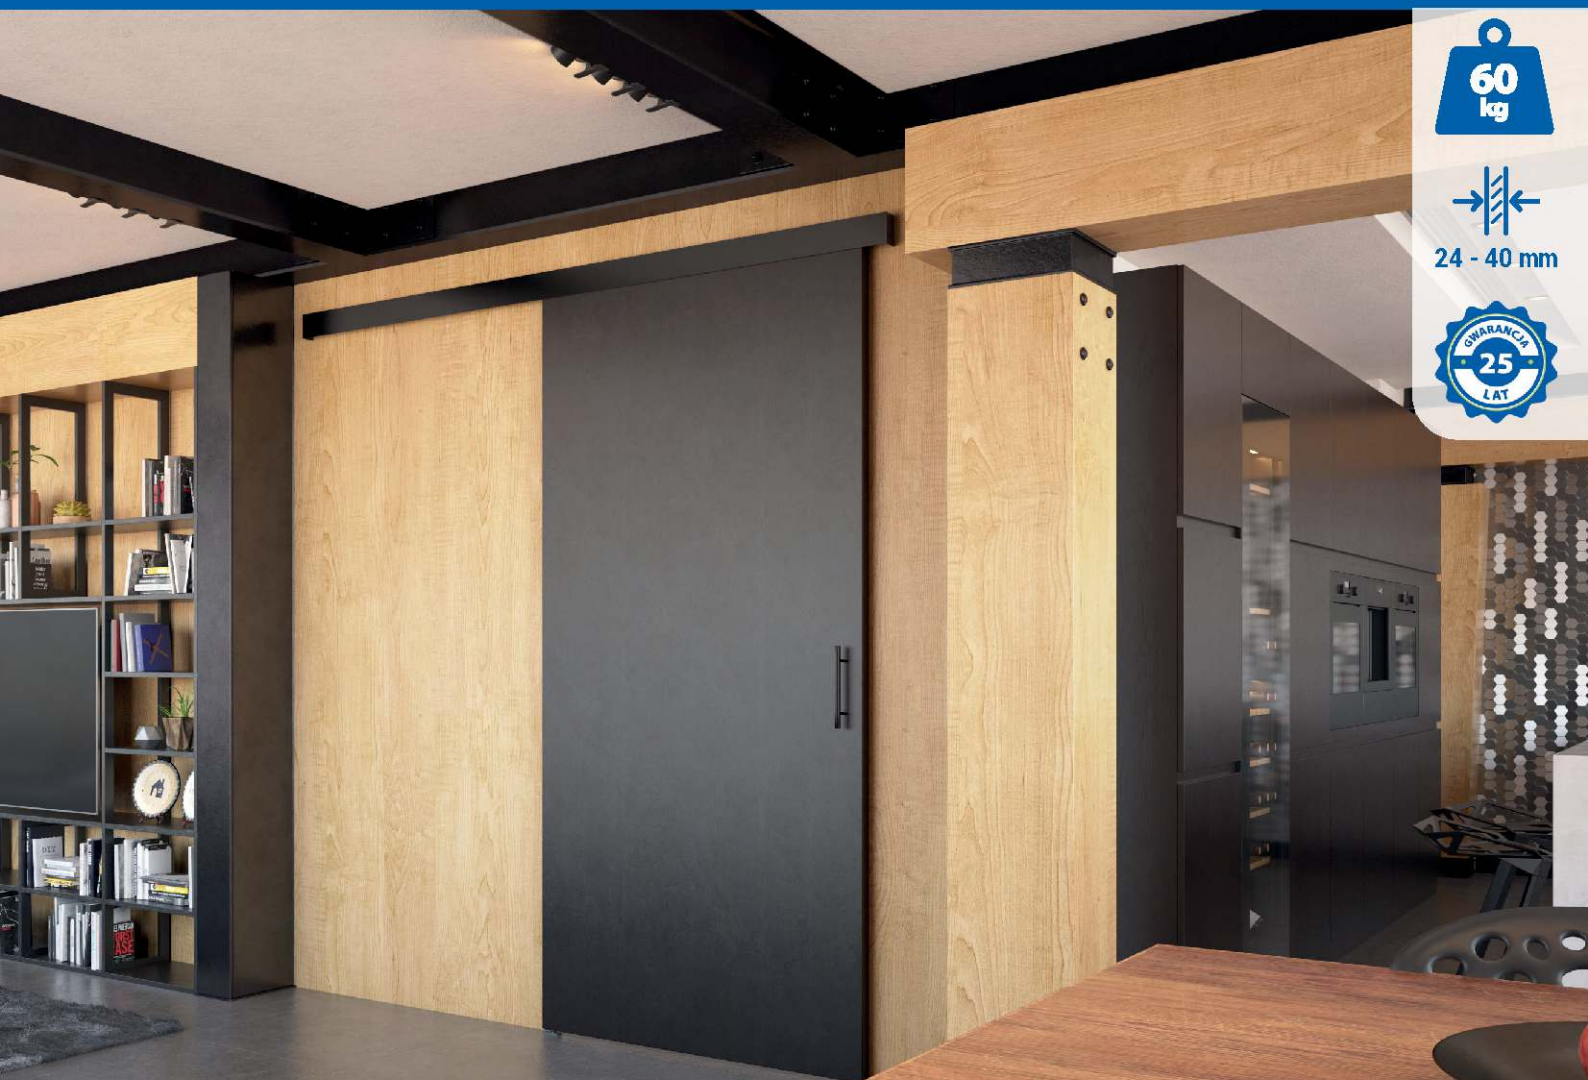

System przesuwny premium SAF® Z CZARNĄ ALUMINIOWĄ MASKOWNICĄ

Prosty w obsłudze, niezawodny i szybki w instalacji

■ CICHE DZIAŁANIE:

Wózki na łożyskach kulkowych
oraz cichy domykacz nowej generacji

■ ATRAKCYJNA ESTETYKA:

Aluminiowa maskownica w designerskim stylu

■ FUNKCYJNALNOŚĆ:

Klamry ścienne > łatwy montaż i regulacja
Maskownica > szybki montaż z kompensacją drobnych nierówności

Maskownica i zaślepki
w kolorze czarnym

NOWOŚĆ

ZESTAW SAF®20 BLACK

Numer indeksu	Opis
SAF20-195-BLACK	Zestaw SAF20 do 1 drzwi o wadze 10-20 kg:
	- 1 prowadnica 13108, długość 1,95 m
	- 5 klamr ściennych 13013
	- 1 maskownica 13041 CZARNA, w tym 3 klipsy
	- 2 zaślepki 13045 CZARNE
	- 2 wózki 13218 + 2 płytki 13036
	- 1 regulowany stoper 11213
	- 1 cichy domykacz M65S
	- 1 prowadnik dolny 1103R
	- 1 poziomica
- klucz, śruby i instrukcja montażu	