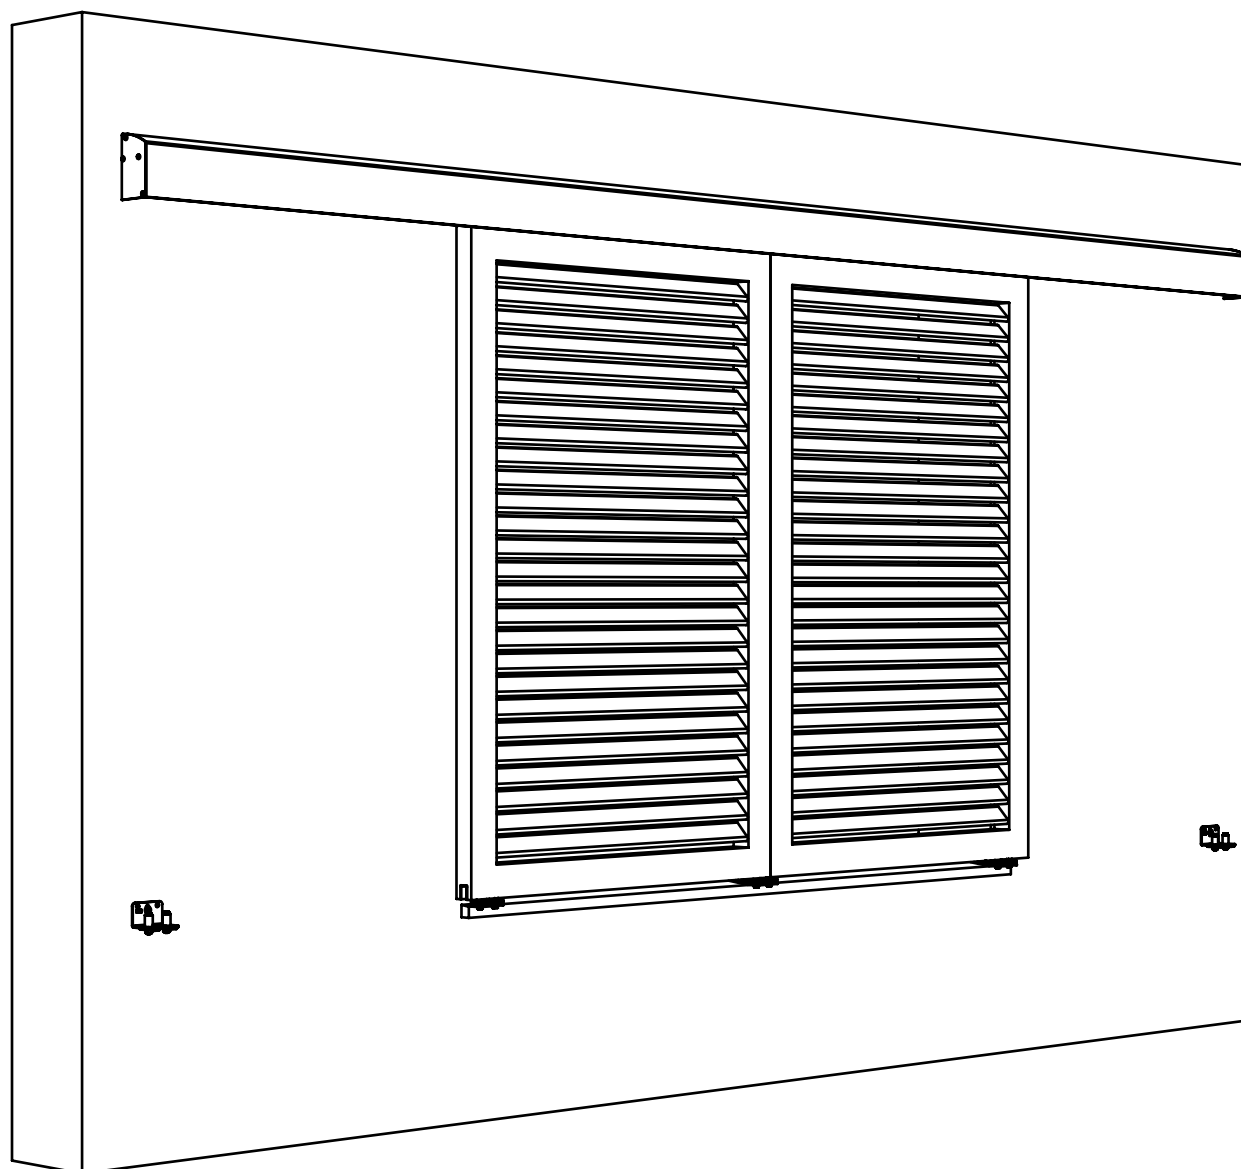

INSTRUCTIONS DE MONTAGE
MONTAGEANLEITUNG
INSTRUCTIONS FOR ASSEMBLY
INSTRUCCIONES DE MONTAJE

WIN-Slide 2

NM_WINSL_047

Poids maximal des panneaux Maximales Gewicht Maximum weight Peso máximo por hoja	80 Kg
Epaisseur des panneaux Ladendicke Shutter thickness Espesor de las hojas	25 - 40 mm

Déplacement manuel
Antrieb: manuell
Manual move

3

11286XA2

4.b

4.a

OPTION

5.a

5.b