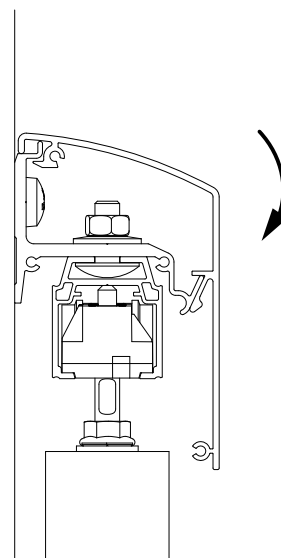

INSTRUCTIONS DE MONTAGE
MONTAGEANLEITUNG
INSTRUCTIONS FOR ASSEMBLY
INSTRUCCIONES DE MONTAJE

WIN-Slide 2

NM_WINSL_047

Poids maximal des panneaux Maximales Gewicht Maximum weight Peso máximo por hoja	80 Kg
Epaisseur des panneaux Ladendicke Shutter thickness Espesor de las hojas	25 - 40 mm

Déplacement manuel
Antrieb: manuell
Manual move

3

11286XA2

4.b

4.a

OPTION

5.a

5.b