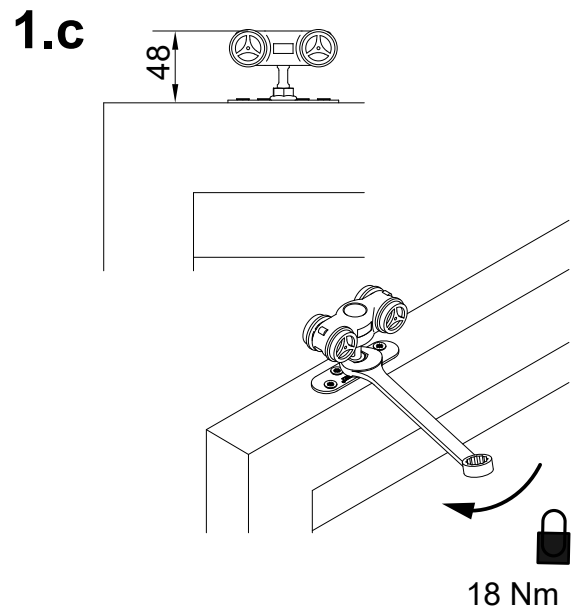

INSTRUCTIONS DE MONTAGE
MONTAGEANLEITUNG
INSTRUCTIONS FOR ASSEMBLY
INSTRUCCIONES DE MONTAJE

WIN-Slide 2

NM_WINSL_047

Poids maximal des panneaux Maximales Gewicht Maximum weight Peso máximo por hoja	80 Kg
Epaisseur des panneaux Ladendicke Shutter thickness Espesor de las hojas	25 - 40 mm

Déplacement manuel
Antrieb: manuell
Manual move

3

11286XA2

4.b

4.a

OPTION

5.a

5.b