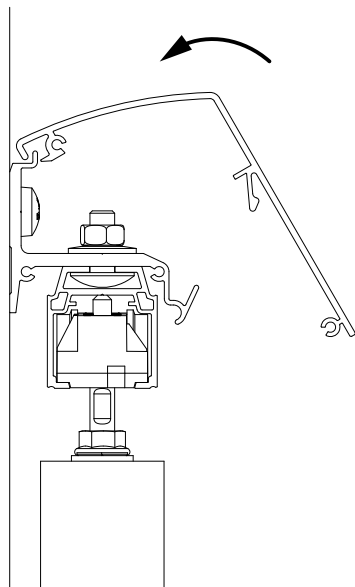

INSTRUCTIONS DE MONTAGE
MONTAGEANLEITUNG
INSTRUCTIONS FOR ASSEMBLY
INSTRUCCIONES DE MONTAJE

WIN-Slide 2

NM_WINSL_047

Poids maximal des panneaux Maximales Gewicht Maximum weight Peso máximo por hoja	80 Kg
Epaisseur des panneaux Ladendicke Shutter thickness Espesor de las hojas	25 - 40 mm

Déplacement manuel
Antrieb: manuell
Manual move

3

11286XA2

4.b

4.a

OPTION

5.a

5.b