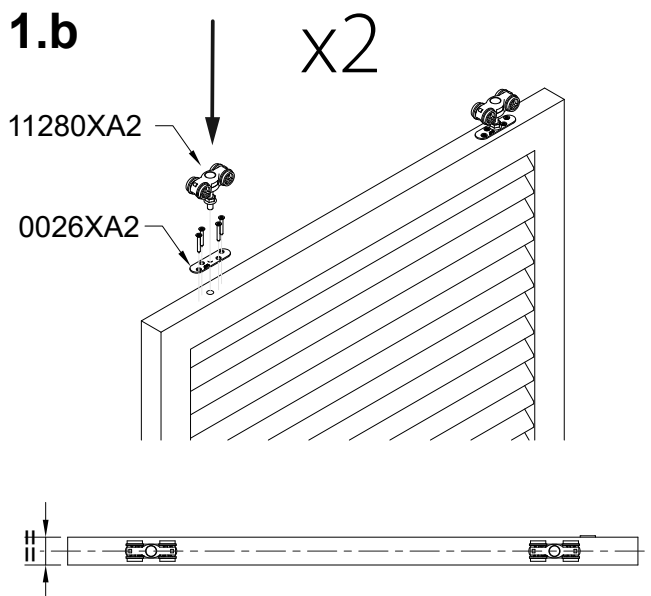

INSTRUCTIONS DE MONTAGE
MONTAGEANLEITUNG
INSTRUCTIONS FOR ASSEMBLY
INSTRUCCIONES DE MONTAJE

WIN-Slide 2

NM_WINSL_047

Poids maximal des panneaux Maximales Gewicht Maximum weight Peso máximo por hoja	80 Kg
Epaisseur des panneaux Ladendicke Shutter thickness Espesor de las hojas	25 - 40 mm

Déplacement manuel
Antrieb: manuell
Manual move

3

11286XA2

4.b

4.a

OPTION

5.a

5.b