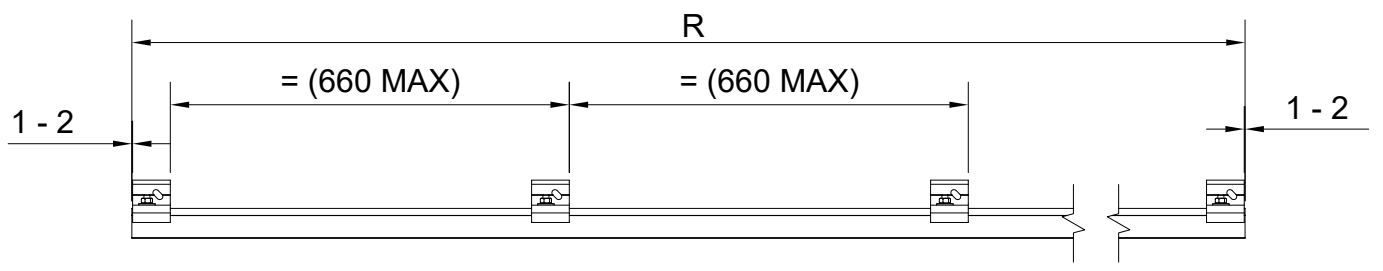

INSTRUCTIONS DE MONTAGE
MONTAGEANLEITUNG
INSTRUCTIONS FOR ASSEMBLY
INSTRUCCIONES DE MONTAJE

WIN-Slide 2

NM_WINSL_047

Poids maximal des panneaux Maximales Gewicht Maximum weight Peso máximo por hoja	80 Kg
Epaisseur des panneaux Ladendicke Shutter thickness Espesor de las hojas	25 - 40 mm

Déplacement manuel
Antrieb: manuell
Manual move

3

11286XA2

4.b

4.a

OPTION

5.a

5.b