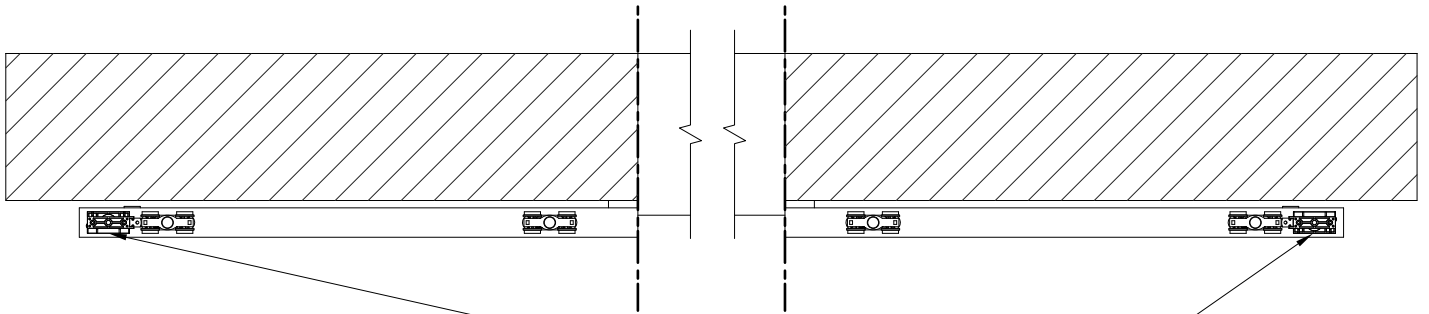

INSTRUCTIONS DE MONTAGE
MONTAGEANLEITUNG
INSTRUCTIONS FOR ASSEMBLY
INSTRUCCIONES DE MONTAJE

WIN-Slide 2

NM_WINSL_047

Poids maximal des panneaux Maximales Gewicht Maximum weight Peso máximo por hoja	80 Kg
Epaisseur des panneaux Ladendicke Shutter thickness Espesor de las hojas	25 - 40 mm

Déplacement manuel
Antrieb: manuell
Manual move

3

11286XA2

4.b

4.a

OPTION

5.a

5.b