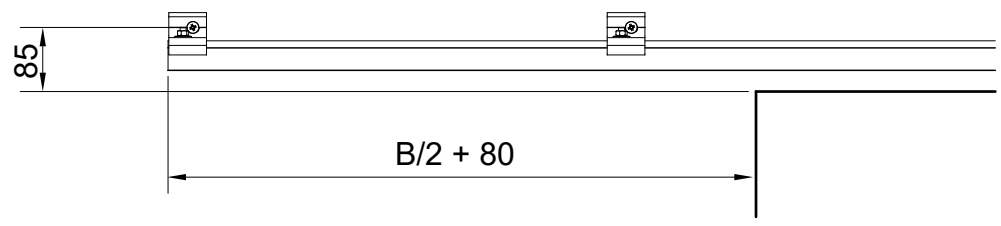

INSTRUCTIONS DE MONTAGE
MONTAGEANLEITUNG
INSTRUCTIONS FOR ASSEMBLY
INSTRUCCIONES DE MONTAJE

WIN-Slide 2

NM_WINSL_047

Poids maximal des panneaux Maximales Gewicht Maximum weight Peso máximo por hoja	80 Kg
Epaisseur des panneaux Ladendicke Shutter thickness Espesor de las hojas	25 - 40 mm

Déplacement manuel
Antrieb: manuell
Manual move

3

11286XA2

4.b

4.a

OPTION

5.a

5.b