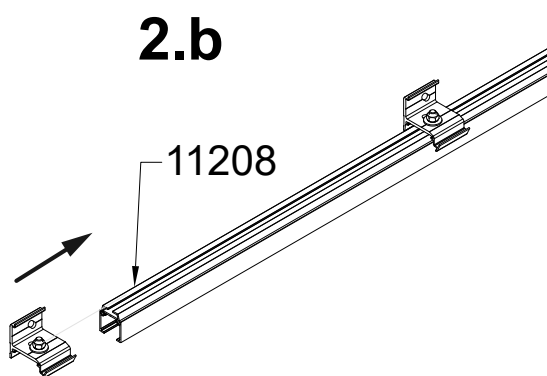

INSTRUCTIONS DE MONTAGE
MONTAGEANLEITUNG
INSTRUCTIONS FOR ASSEMBLY
INSTRUCCIONES DE MONTAJE

WIN-Slide 2

NM_WINSL_046

Poids maximal des panneaux Maximales Gewicht Maximum weight Peso máximo por hoja	80 Kg
Epaisseur des panneaux Ladendicke Shutter thickness Espesor de las hojas	25 - 40 mm

Déplacement manuel
Antrieb: manuell
Manual move

1.a

1.b

1.c

3

11286XA2

4.a

4.b