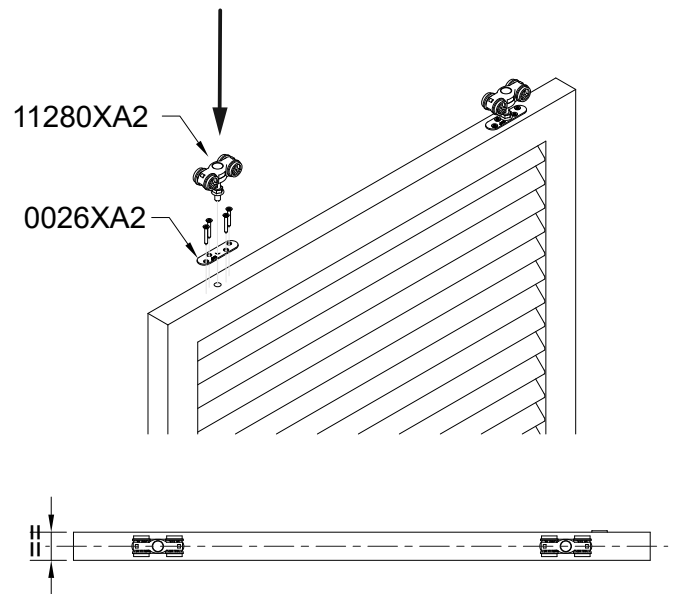

INSTRUCTIONS DE MONTAGE
MONTAGEANLEITUNG
INSTRUCTIONS FOR ASSEMBLY
INSTRUCCIONES DE MONTAJE

WIN-Slide 2

NM_WINSL_046

Poids maximal des panneaux Maximales Gewicht Maximum weight Peso máximo por hoja	80 Kg
Epaisseur des panneaux Ladendicke Shutter thickness Espesor de las hojas	25 - 40 mm

Déplacement manuel
Antrieb: manuell
Manual move

1.a

1.b

1.c

3

11286XA2

4.a

4.b