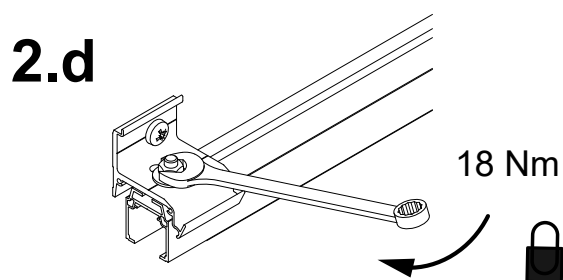

INSTRUCTIONS DE MONTAGE
MONTAGEANLEITUNG
INSTRUCTIONS FOR ASSEMBLY
INSTRUCCIONES DE MONTAJE

WIN-Slide 2

NM_WINSL_046

Poids maximal des panneaux Maximales Gewicht Maximum weight Peso máximo por hoja	80 Kg
Epaisseur des panneaux Ladendicke Shutter thickness Espesor de las hojas	25 - 40 mm

Déplacement manuel
Antrieb: manuell
Manual move

1.a

1.b

1.c

3

11286XA2

4.a

4.b