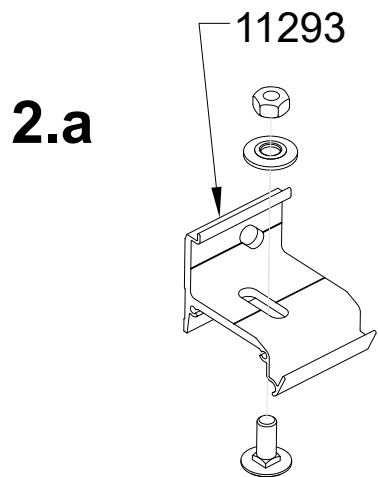

INSTRUCTIONS DE MONTAGE
MONTAGEANLEITUNG
INSTRUCTIONS FOR ASSEMBLY
INSTRUCCIONES DE MONTAJE

WIN-Slide 2

NM_WINSL_046

Poids maximal des panneaux Maximales Gewicht Maximum weight Peso máximo por hoja	80 Kg
Epaisseur des panneaux Ladendicke Shutter thickness Espesor de las hojas	25 - 40 mm

Déplacement manuel
Antrieb: manuell
Manual move

1.a

1.b

1.c

3

11286XA2

4.a

4.b