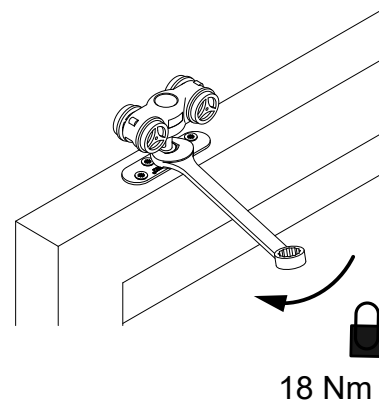

INSTRUCTIONS DE MONTAGE
MONTAGEANLEITUNG
INSTRUCTIONS FOR ASSEMBLY
INSTRUCCIONES DE MONTAJE

WIN-Slide 2

NM_WINSL_046

Poids maximal des panneaux Maximales Gewicht Maximum weight Peso máximo por hoja	80 Kg
Epaisseur des panneaux Ladendicke Shutter thickness Espesor de las hojas	25 - 40 mm

Déplacement manuel
Antrieb: manuell
Manual move

1.a

1.b

1.c

3

11286XA2

4.a

4.b