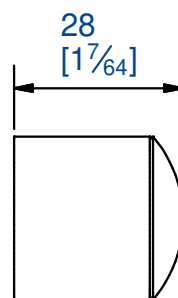

Butée ajustable
Matière : nylon et tampon caoutchouc

Ajustable stopper
Material : nylon and caoutchouc stopper

7,rue Gay Lussac
25000 BESANCON

Référence
Item Nr: **C0012119BL**

Rail associé
Combined track: