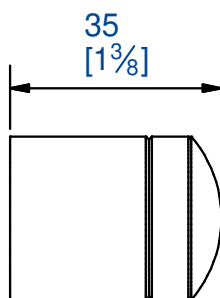

Butée ajustable
Matière : nylon et tampon caoutchouc

Ajustable stopper
Material : nylon and caoutchouc stopper

7,rue Gay Lussac
25000 BESANCON

Référence
Item Nr: **C0012119BL**

Rail associé
Combined track: