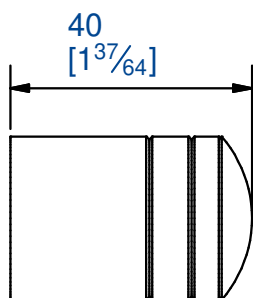

Butée ajustable
Matière : nylon et tampon caoutchouc

Ajustable stopper
Material : nylon and caoutchouc stopper

7,rue Gay Lussac
25000 BESANCON

Référence
Item Nr: **C0012119BL**

Rail associé
Combined track: