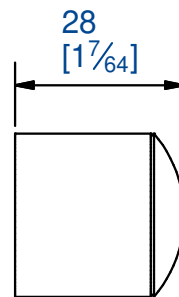

MANTION
SLIDING SYSTEMS

Butée ajustable
Matière : nylon et tampon caoutchouc

Ajustable stopper
Material : nylon and caoutchouc stopper

7,rue Gay Lussac
25000 BESANCON

Référence
Item Nr: **C0012119BE**

Rail associé
Combined track: