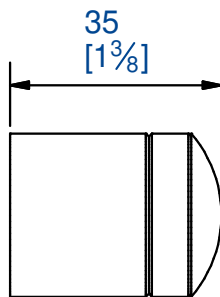

MANTION
SLIDING SYSTEMS

Butée ajustable
Matière : nylon et tampon caoutchouc

Ajustable stopper
Material : nylon and caoutchouc stopper

7,rue Gay Lussac
25000 BESANCON

Référence
Item Nr: **C0012119BE**

Rail associé
Combined track: