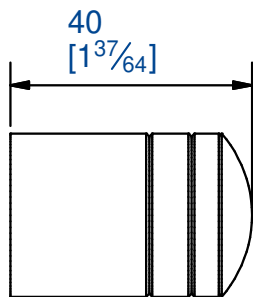

MANTION
SLIDING SYSTEMS

Butée ajustable
Matière : nylon et tampon caoutchouc

Ajustable stopper
Material : nylon and caoutchouc stopper

7,rue Gay Lussac
25000 BESANCON

Référence
Item Nr: **C0012119BE**

Rail associé
Combined track: