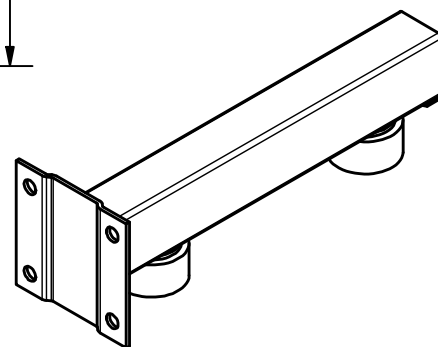

Guide supérieur réglable à visser pour porte  
roulant sur rail au sol,  
2 olives montées sur cage à rouleaux

Adjustable upper guide with two olives mounted  
on needle roller bearing, for bottom slide door, screwing type

7, rue Gay Lussac  
25000 BESANCON

Référence  
Item Nr: **1053**

Rail associé  
Combined track: