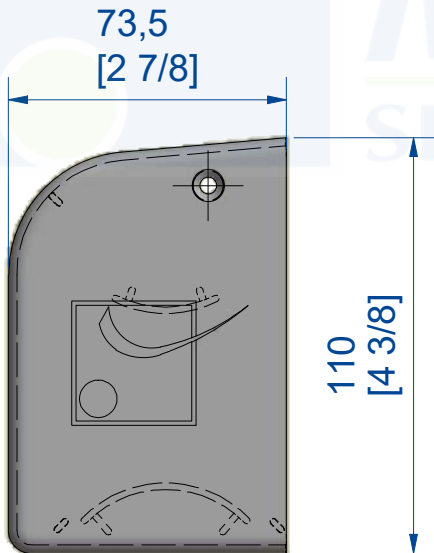

X2

Set embout de bandeau 10500
Matière : Plastique

Set of endcap for pelmet 10500
Material : plastic

7,rue Gay Lussac
25000 BESANCON

Référence
Item Nr: **GJ10530EN**

Rail associé
Combined track: **10500A**