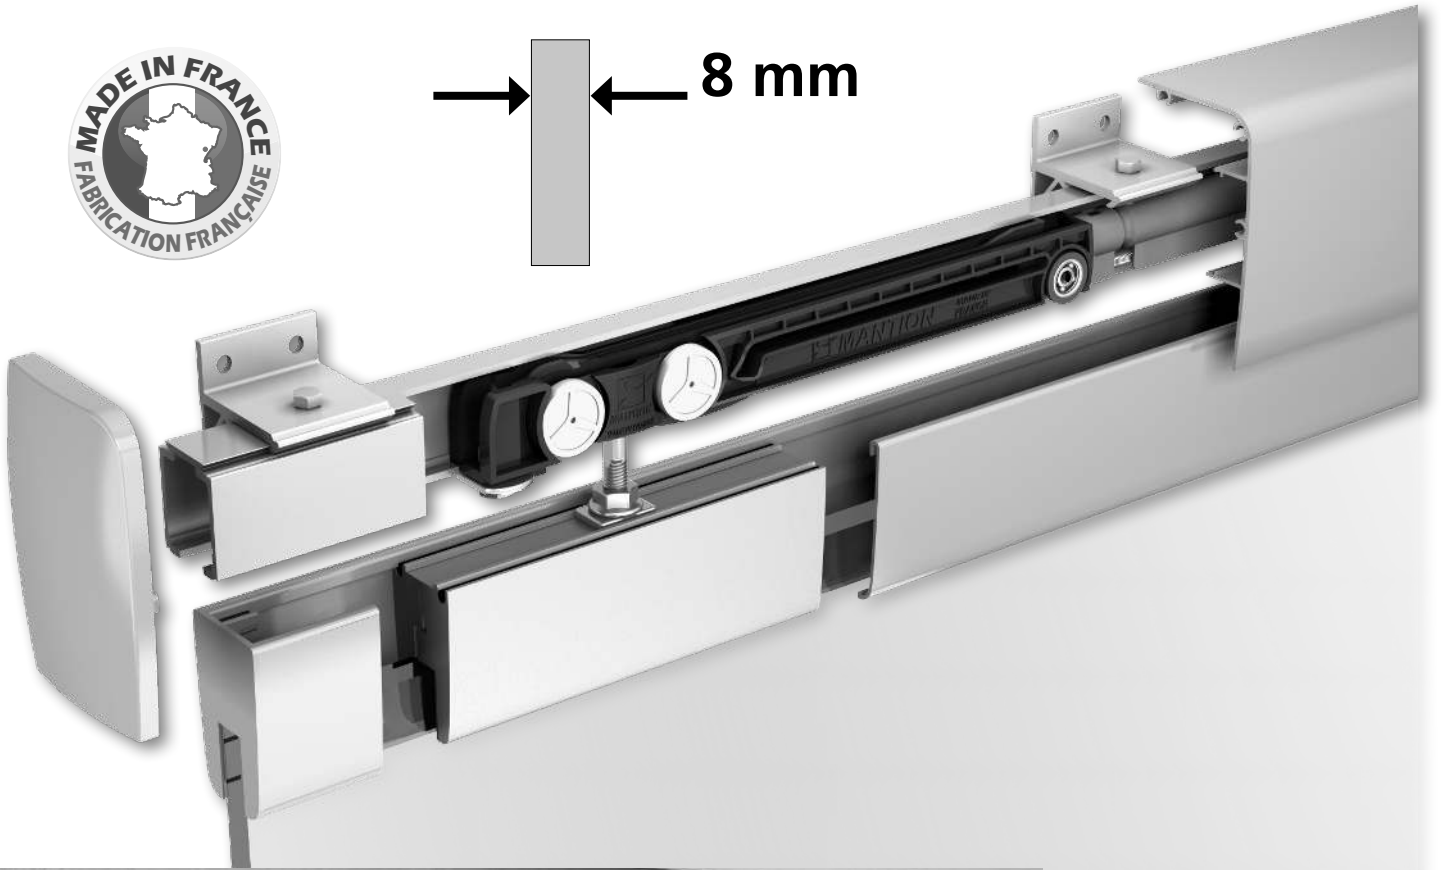

INSTRUCTION DE MONTAGE
MONTAGEANLEITUNG
INSTRUCTIONS FOR ASSEMBLY
INSTRUCCIONES DE MONTAJE

SAFGLASS

NM_SAFGL_005

kit complet prêt à la pose pour baie de 1 m. de largeur et porte de 8 mm **80 KG**

COMPOSITION - ZUSAMMENSETZUNG - COMPOSICIÓN

DIMENSIONS / MASSE / SIZING / DIMENSIONES (mm):

Ecoinçon min. côté refoulement / Min. Eckenmasse auf Stauplatzseiten / Min. nook for pushback side / Rincón min. Lado retroceso : **O + 110 mm**

Ecoinçon min. côté fermeture / Min. Eckenmasse auf Schliess-Seiten / Min. nook for closing side / Rincón min. Lado cierre: **L + 75 mm**