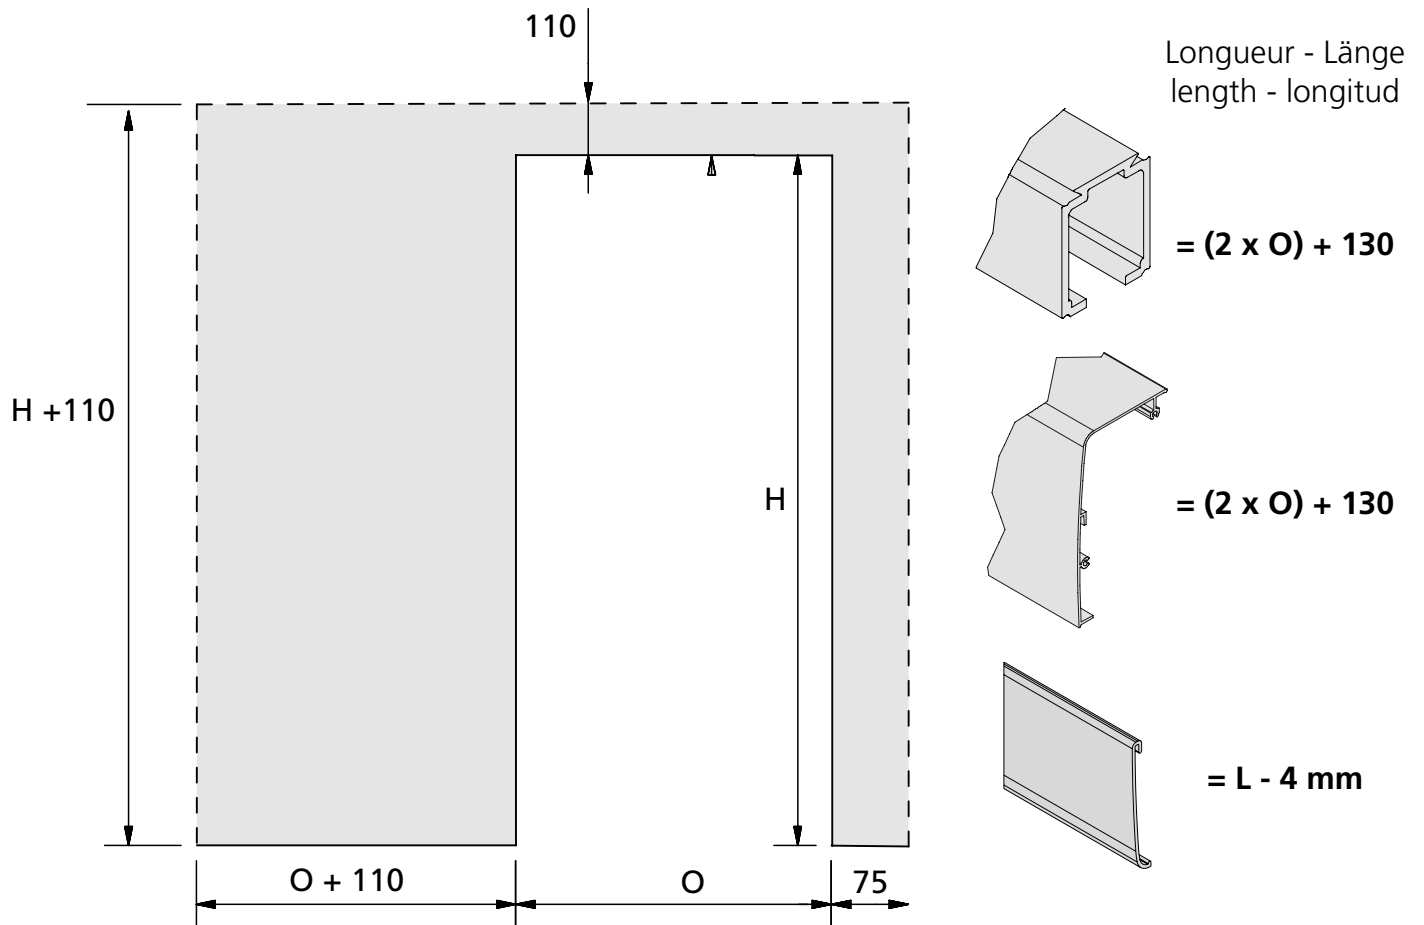

DIMENSIONS / MASSE / SIZING / DIMENSIONES (mm):

Ecoinçon min. côté refoulement / Min. Eckenmasse auf Stauplatzseiten / Min. nook for pushback side / Rincón min. Lado retroceso : **O + 110 mm**

Ecoinçon min. côté fermeture / Min. Eckenmasse auf Schliess-Seiten / Min. nook for closing side / Rincón min. Lado cierre: **L + 75 mm**

Linteau min. / Min. Türsturtz / Min. lintel / Dintel min: **10 mm**

Epaisseur panneau / Paneelstärke / Panel thickness / Grueso del panel: **8 mm**

Poids panneau / Paneelgewicht / Panel weight / Peso panel: **80 Kg MAX**

ENCOMBREMENT - ABMESSUNGEN - DIMENSIONS - VOLUMEN

Dimensions de la porte - Abmessungen von Türen - Dimensions of doors - Dimensiones de las puertas

1.

a

Face 1

b

60

9 N.m