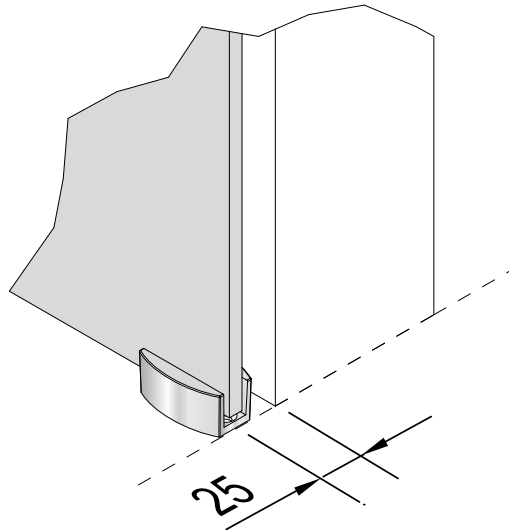

DIMENSIONS / MASSE / SIZING / DIMENSIONES (mm):

Ecoinçon min. côté refoulement / Min. Eckenmasse auf Stauplatzseiten / Min. nook for pushback side / Rincón min. Lado retroceso : **O + 110 mm**

Ecoinçon min. côté fermeture / Min. Eckenmasse auf Schliess-Seiten / Min. nook for closing side / Rincón min. Lado cierre: **L + 75 mm**

ENCOMBREMENT - ABMESSUNGEN - DIMENSIONS - VOLUMEN

Dimensions de la porte - Abmessungen von Türen - Dimensions of doors - Dimensiones de las puertas

1.

a

Face 1

b

60

9 N.m

Face 1

60

INSTALLATION / MONTAGE / ASSEMBLY / MONTAJE

6.

6.1 Réglage
Einstellung
Adjustment
Ajuste

6.2 Serrage
Klemmen
Fitting
Apriete

INSTALLATION / MONTAGE / ASSEMBLY / MONTAJE

7.