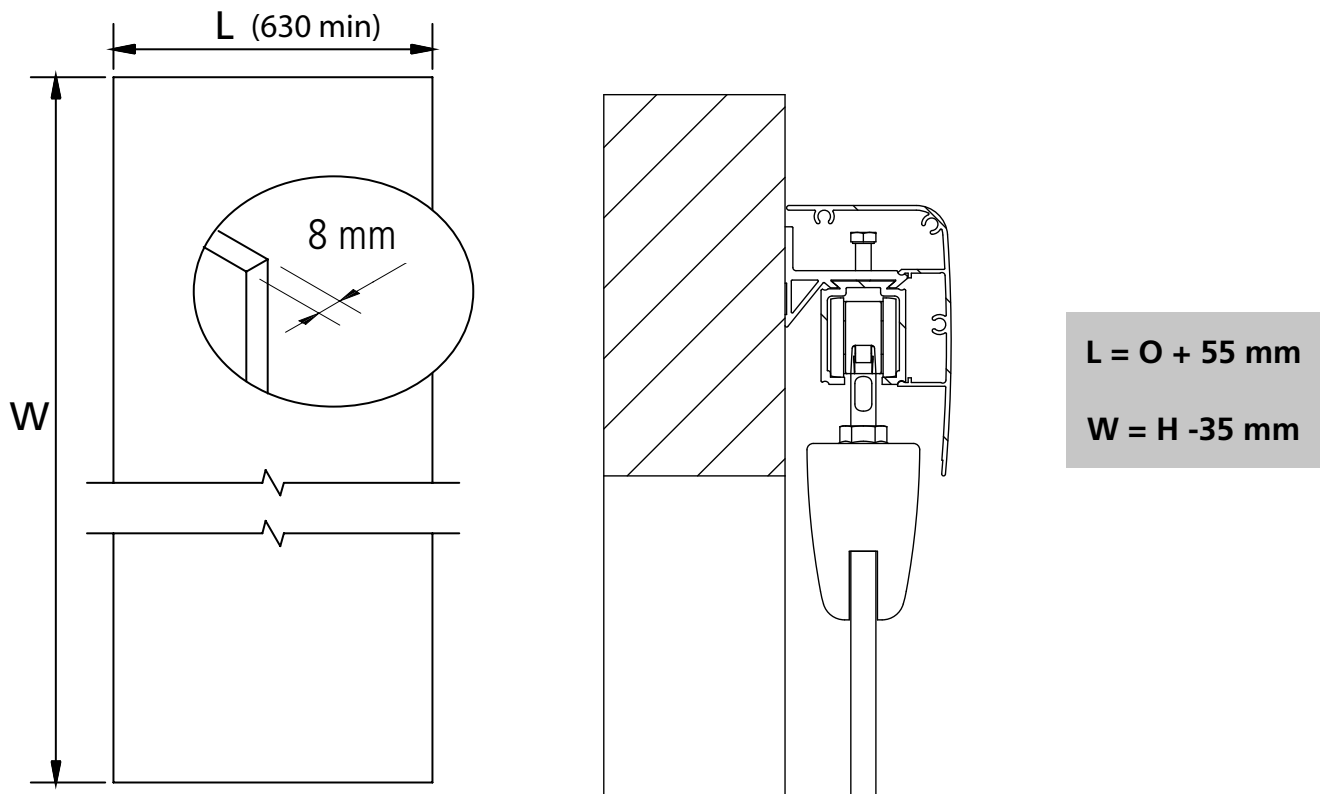

DIMENSIONS / MASSE / SIZING / DIMENSIONES (mm):

Ecoinçon min. côté refoulement / Min. Eckenmasse auf Stauplatzseiten / Min. nook for pushback side / Rincón min. Lado retroceso : **O + 110 mm**

Ecoinçon min. côté fermeture / Min. Eckenmasse auf Schliess-Seiten / Min. nook for closing side / Rincón min. Lado cierre: **L + 75 mm**

Linteau min. / Min. Türsturtz / Min. lintel / Dintel min: **10 mm**

Epaisseur panneau / Paneelstärke / Panel thickness / Grueso del panel: **8 mm**

Poids panneau / Paneelgewicht / Panel weight / Peso panel: **80 Kg MAX**

ENCOMBREMENT - ABMESSUNGEN - DIMENSIONS - VOLUMEN

Dimensions de la porte - Abmessungen von Türen - Dimensions of doors - Dimensiones de las puertas

1.

a

Face 1

b

60

9 N.m