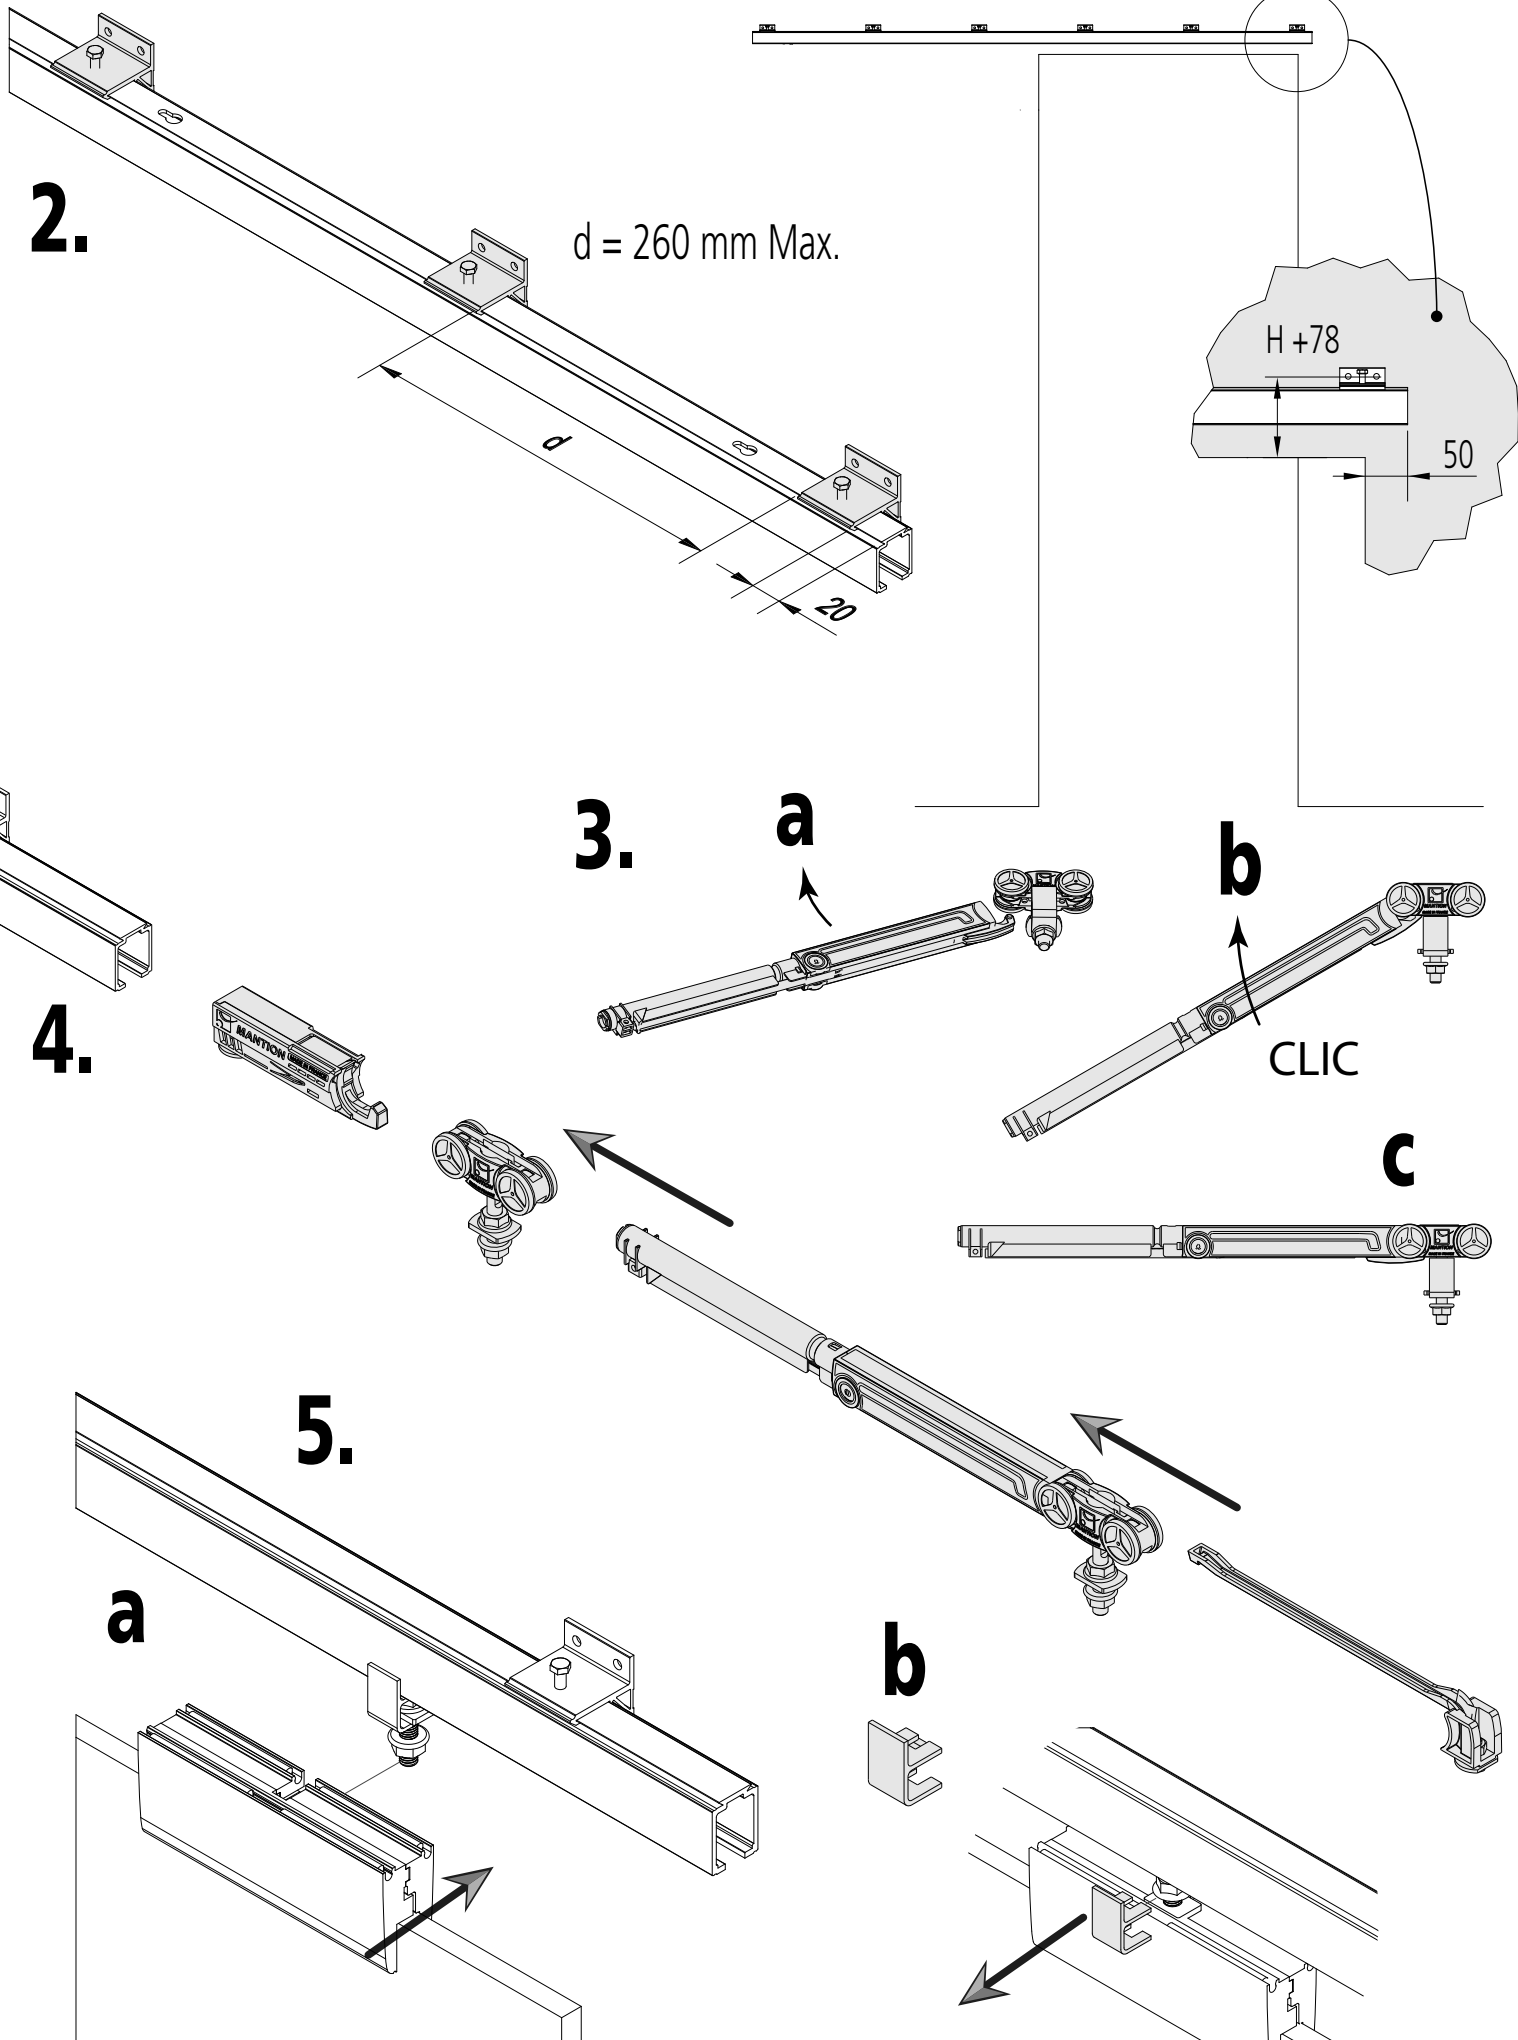

INSTALLATION / MONTAGE / ASSEMBLY / MONTAJE