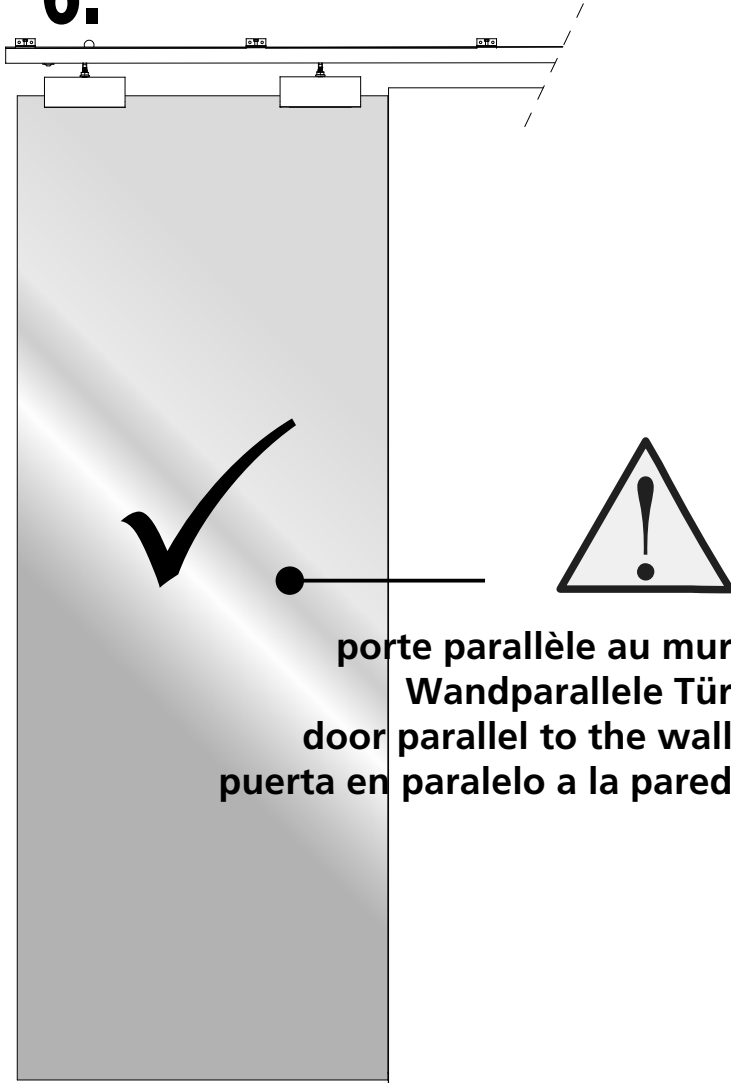

6.

6.1 Réglage
Einstellung
Adjustment
Ajuste

6.2 Serrage
Klemmen
Fitting
Apriete