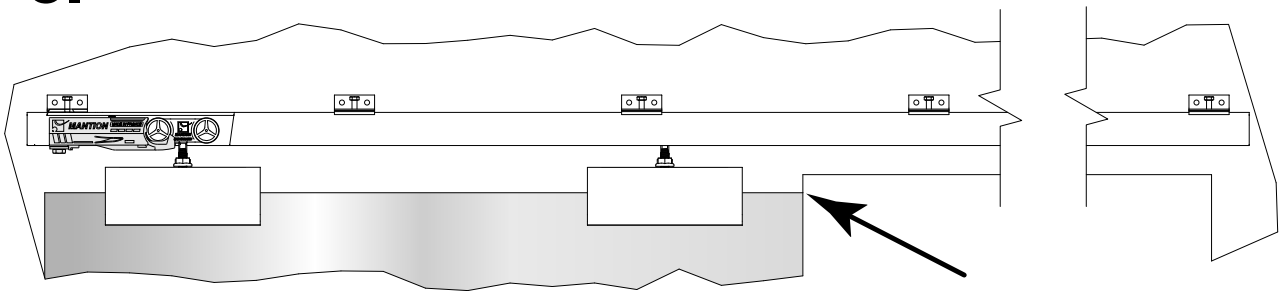

INSTALLATION / MONTAGE / ASSEMBLY / MONTAJE

7.

8.