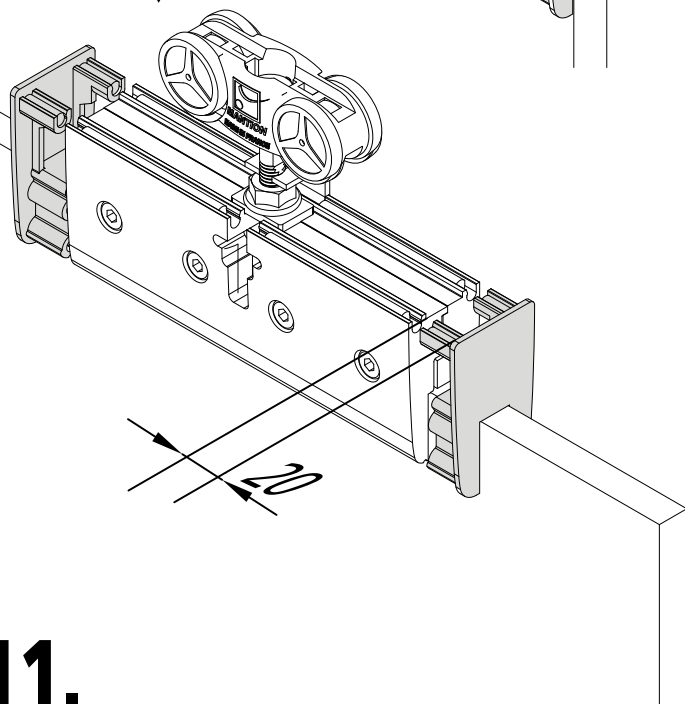

9.

ou
oder
or
o