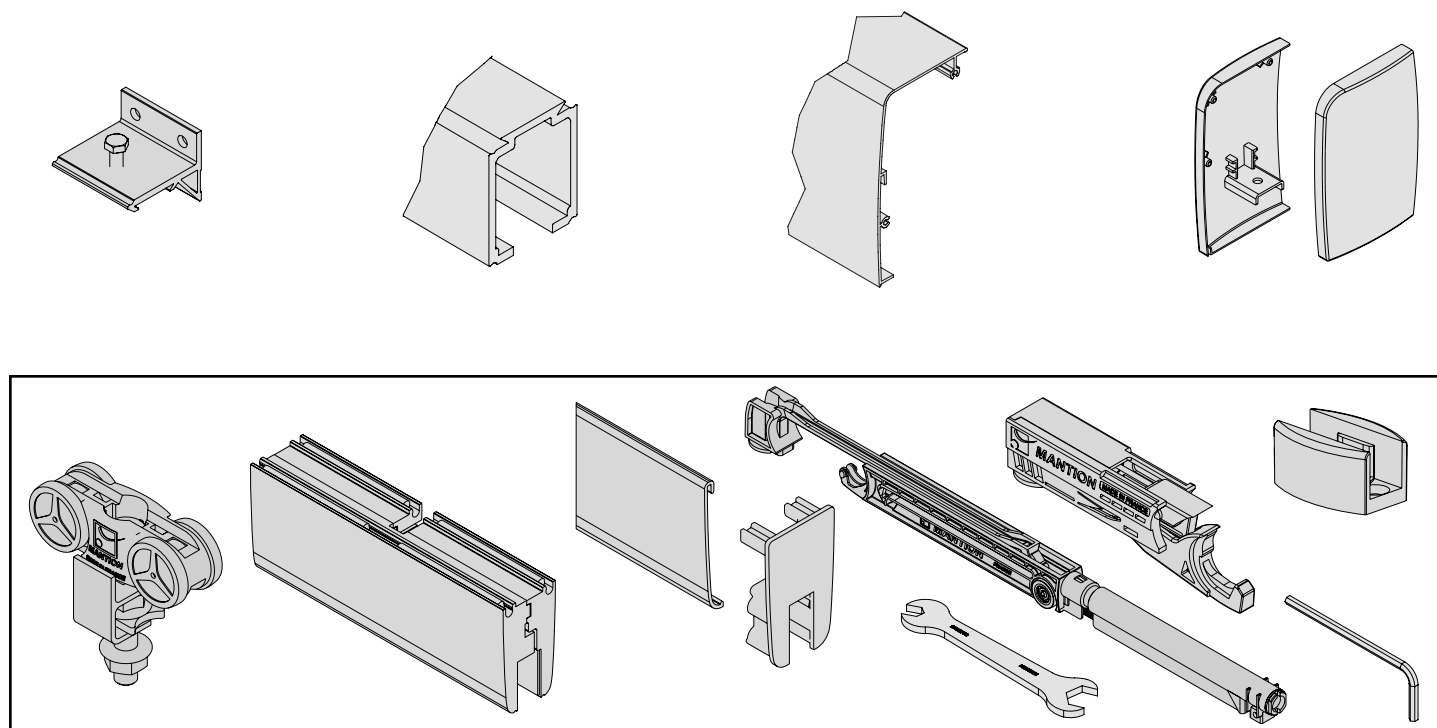

INSTRUCTION DE MONTAGE
MONTAGEANLEITUNG
INSTRUCTIONS FOR ASSEMBLY
INSTRUCCIONES DE MONTAJE

SAFGLASS

NM_SAFGL_005

kit complet prêt à la pose pour baie de 1 m. de largeur et porte de 8 mm **80 KG**

COMPOSITION - ZUSAMMENSETZUNG - COMPOSICIÓN

DIMENSIONS / MASSE / SIZING / DIMENSIONES (mm):

Ecoinçon min. côté refoulement / Min. Eckenmasse auf Stauplatzseiten / Min. nook for pushback side / Rincón min. Lado retroceso : **O + 110 mm**

Ecoinçon min. côté fermeture / Min. Eckenmasse auf Schliess-Seiten / Min. nook for closing side / Rincón min. Lado cierre: **L + 75 mm**