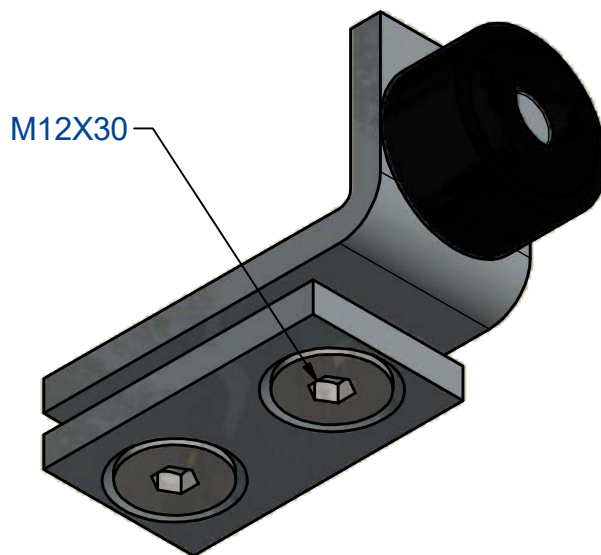

Butée en caoutchouc  
Stop rubber

Butée de rail  
Matière: Acier

Track stop  
Material: Steel

7,rue Gay Lussac  
25000 BESANCON

Référence **9159-1**  
Item Nr:

Rail associé **10500 / 9050**  
Combined track: