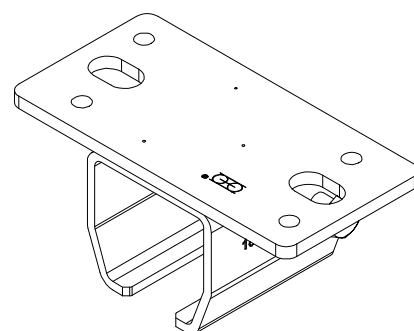

MANTION
SLIDING SYSTEMS

Support enveloppant à visser au plafond
Matière: Acier inoxydable 304L

Top-fixing bracket - screwing type
Material: Stainless Steel 304L

7, rue Gay Lussac
25000 BESANCON

Référence
Item Nr: **9048HXA2**

Rail associé
Combined track: **9040XA2**