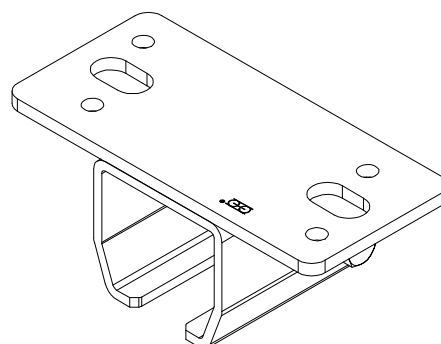

43,5
[1²³/₃₂]

115
[4¹⁷/₃₂]

81
[3³/₁₆]

8
[5/₁₆]

Ø17
[9/₁₆]

54
[2¹/₈]

Support enveloppant à visser au plafond
Matière: Acier inoxydable 316L

Top-fixing bracket - screwing type
Material: Stainless Steel 316L

7,rue Gay Lussac
25000 BESANCON

Référence
Item Nr: **9038HXA4**

Rail associé
Combined track: **9030XA4**