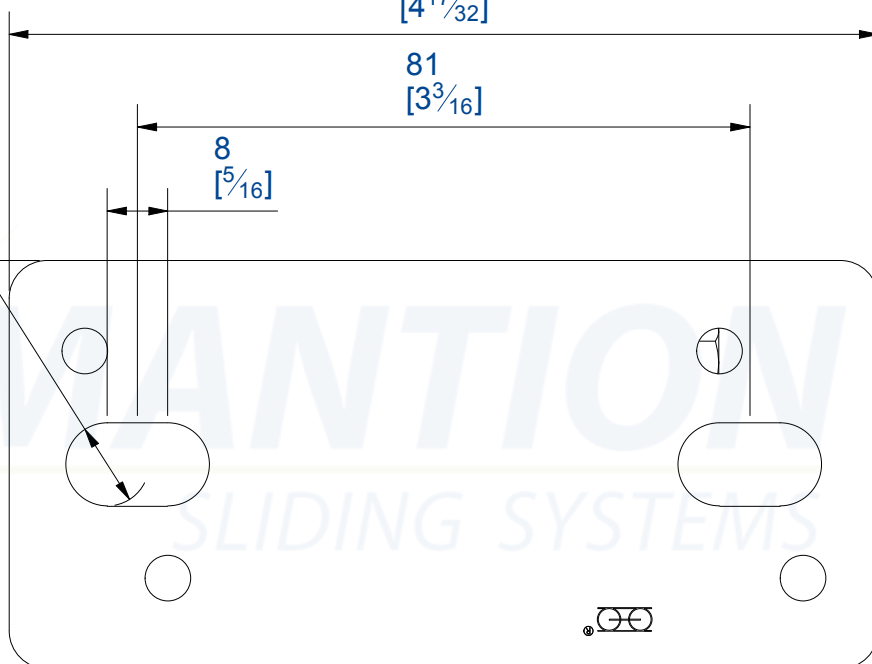

43,5
[1²³/₃₂]

115
[4¹⁷/₃₂]

81
[3³/₁₆]

8
[5/₁₆]

Ø17
[9/₁₆]

54
[2¹/₈]

Support enveloppant à visser au plafond
Matière: Acier inoxydable 316L

Top-fixing bracket - screwing type
Material: Stainless Steel 316L

7,rue Gay Lussac
25000 BESANCON

Référence
Item Nr: **9038HXA4**

Rail associé
Combined track: **9030XA4**