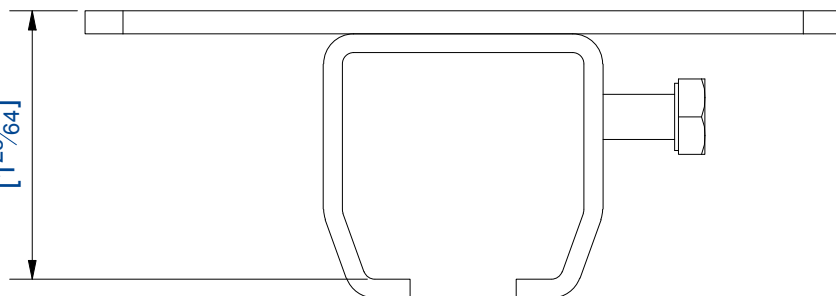

35,5
[1²⁵/₆₄]

100
[3¹⁵/₁₆]

70
[2³/₄]

Ø 6
[1¹/₈]

8
[5¹/₁₆]

40
[1³⁷/₆₄]

MANTION
SLIDING SYSTEMS

Support enveloppant à visser au plafond
Matière: Acier inoxydable 316L

Top-fixing bracket - screwing type
Material: Stainless Steel 316L

7,rue Gay Lussac
25000 BESANCON

Référence
Item Nr: **9018HXA4**

Rail associé
Combined track: **9010XA4**