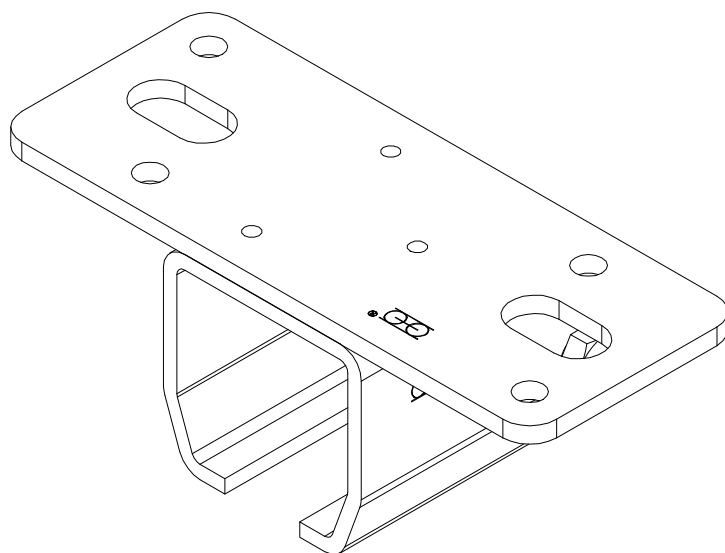

35,5
[1²⁵/₆₄]

100
[3¹⁵/₁₆]

70
[2³/₄]

Ø 6
[1¹/₈]

8
[5¹/₁₆]

40
[1³⁷/₆₄]

MANTION
SLIDING SYSTEMS

Support enveloppant à visser au plafond
Matière: Acier inoxydable 316L

Top-fixing bracket - screwing type
Material: Stainless Steel 316L

7,rue Gay Lussac
25000 BESANCON

Référence
Item Nr: **9018HXA4**

Rail associé
Combined track: **9010XA4**