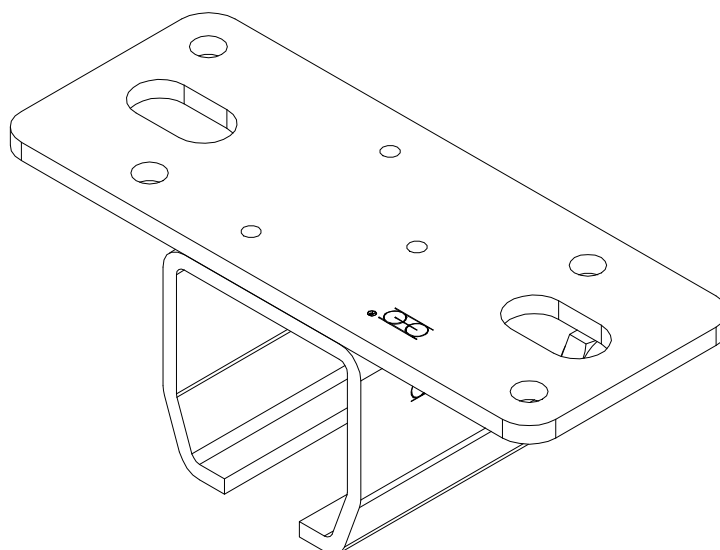

35,5
[1²⁵/₆₄]

100
[3¹⁵/₁₆]

70
[2³/₄]

8
[5/₁₆]

Ø9
[10²³/₆₄]

40
[1³⁷/₆₄]

MANTION
SLIDING SYSTEMS

Support enveloppant à visser au plafond
Matière: Acier inoxydable 304L

Top-fixing bracket - screwing type
Material: Stainless Steel 304L

7,rue Gay Lussac
25000 BESANCON

Référence
Item Nr: **9018HXA2**

Rail associé
Combined track: **9010XA2**