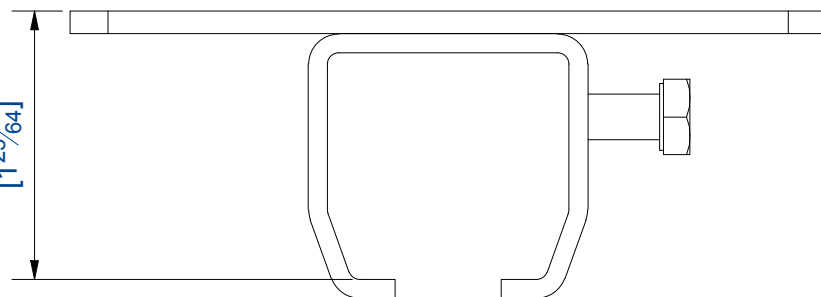

35,5
[1²⁵/₆₄]

100
[3¹⁵/₁₆]

70
[2³/₄]

8
[5/₁₆]

Ø9
[10²³/₆₄]

40
[1³⁷/₆₄]

MANTION
SLIDING SYSTEMS

Support enveloppant à visser au plafond
Matière: Acier inoxydable 304L

Top-fixing bracket - screwing type
Material: Stainless Steel 304L

7,rue Gay Lussac
25000 BESANCON

Référence
Item Nr: **9018HXA2**

Rail associé
Combined track: **9010XA2**