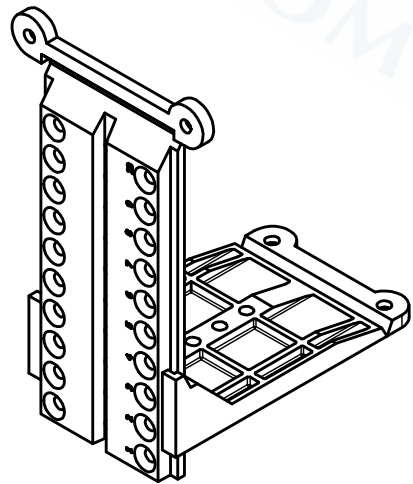

Kit de fixation sous pente
 Mounting kit for slanted ceiling

MANTION
 FERRURES DE PORTES COULISSANTES
 MANUTENTION PAR MONORAIL
 7,rue Gay Lussac
 25000 BESANCON

Référence
 Item Nr: **66KSP**

Rail associé
 Combined track: