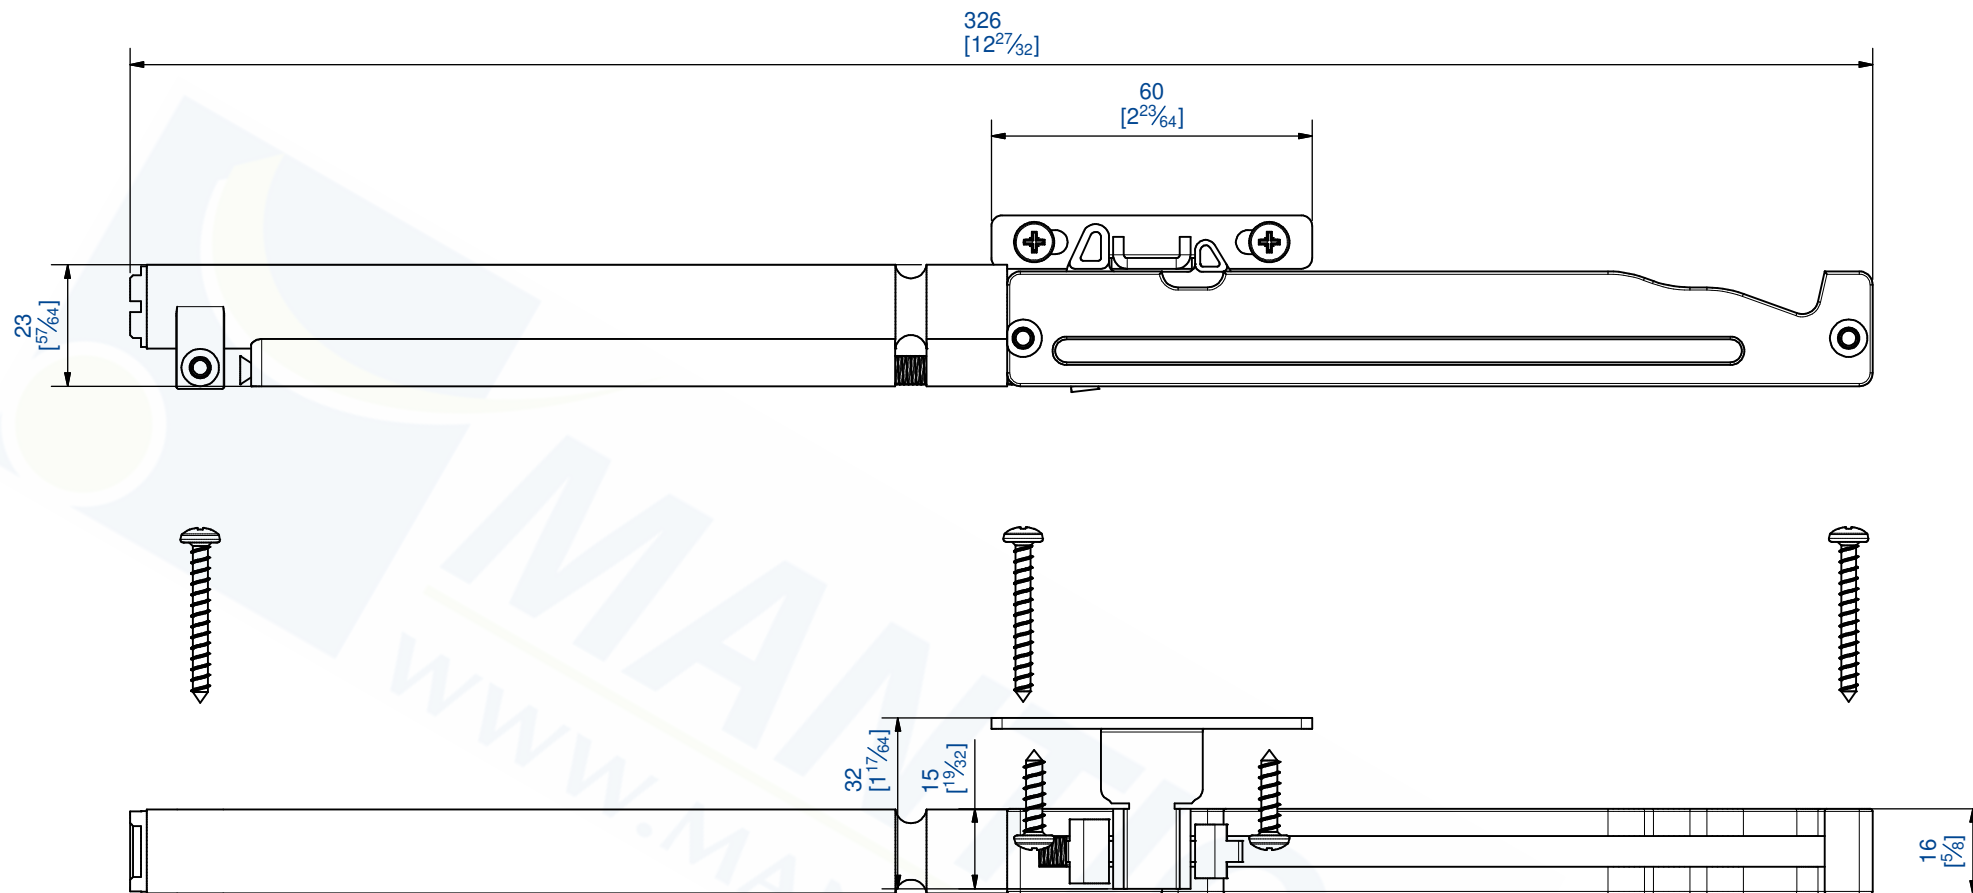

Amortisseur pour porte jusqu'à 80Kg
Damper for door up to 80Kg

 **MANTION**
FERURES DE PORTES FOLISSANTES
MANUFACTURED IN FRANCE

Référence
Item Nr: **66AFP11**

Rail associé
Combined track:

7, rue Gay Lussac
25000 BESANCON