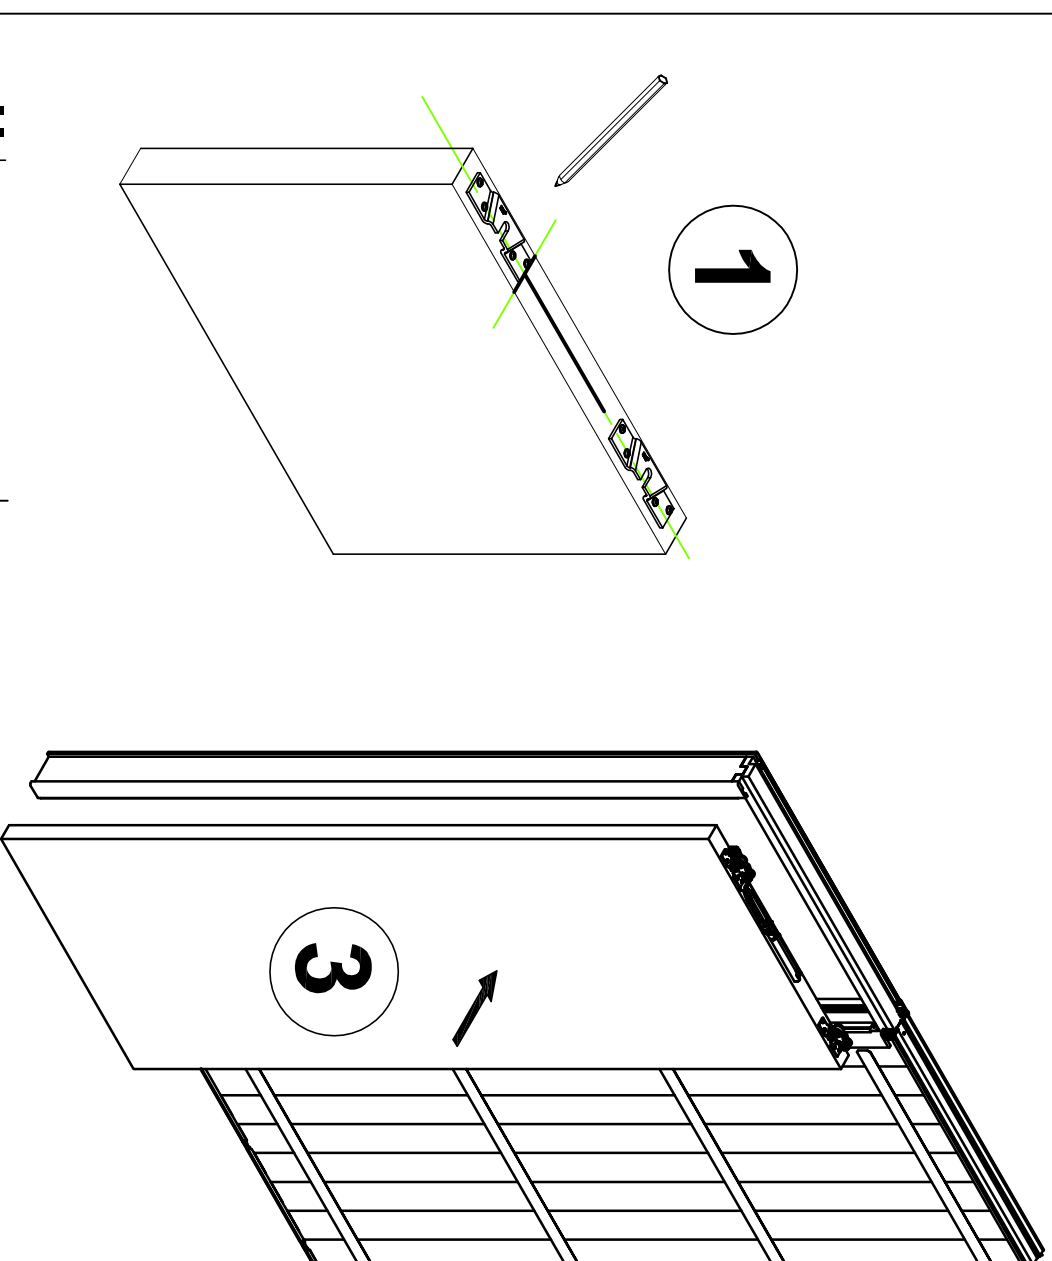

**FERME PORTE SAFINSIDE
DOOR DAMPER SAFINSIDE
TURSCHLISSERDÄMPFER SAFINSIDE
AMORTIGUADOR DE CIERRE SAFINSIDE**

NOTICE DE MONTAGE / ASSEMBLY INSTRUCTIONS /
MONTAGEANLEITUNG / INSTRUCCIONES DE MONTAJE

66AFP 11 / 12

Position porte fermée
Closed door position
Geschlossene Tür Position
Posición puerta cerrada

326 mini

Sous réserve de modifications sans préavis/ Subject to modification without notice/ Technische Änderungen vorbehalten/ Con reserva de modificaciones sin pre-aviso