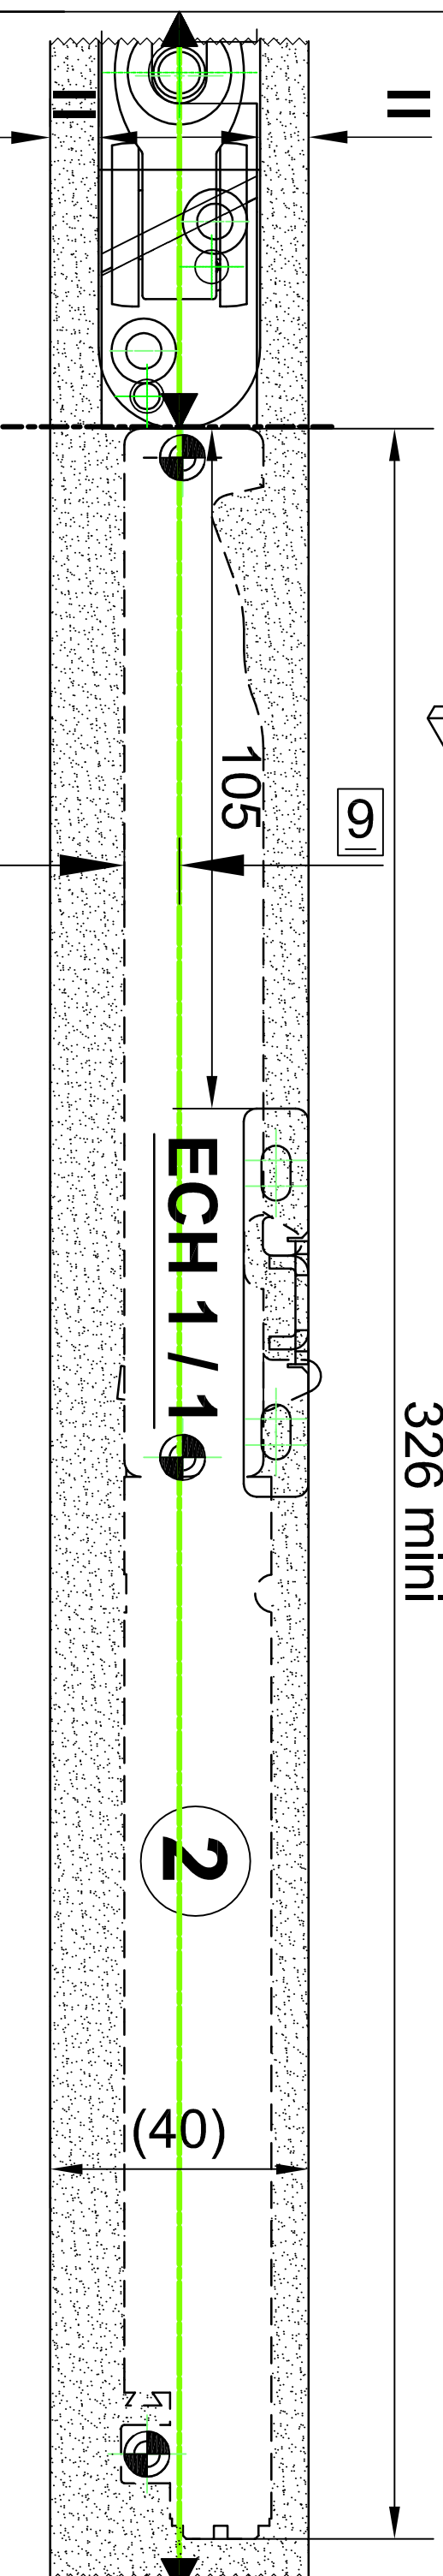

**FERME PORTE SAFINSIDE
DOOR DAMPER SAFINSIDE
TURSCHLISSERDÄMPFER SAFINSIDE
AMORTIGUADOR DE CIERRE SAFINSIDE**

NOTICE DE MONTAGE / ASSEMBLY INSTRUCTIONS /
MONTAGEANLEITUNG / INSTRUCCIONES DE MONTAJE

66AFP 11 / 12

Position porte fermée
Closed door position
Geschlossene Tür Position
Posición puerta cerrada

326 mini

Sous réserve de modifications sans préavis/ Subject to modification without notice/ Technische Änderungen vorbehalten/ Con reserva de modificaciones sin pre-aviso