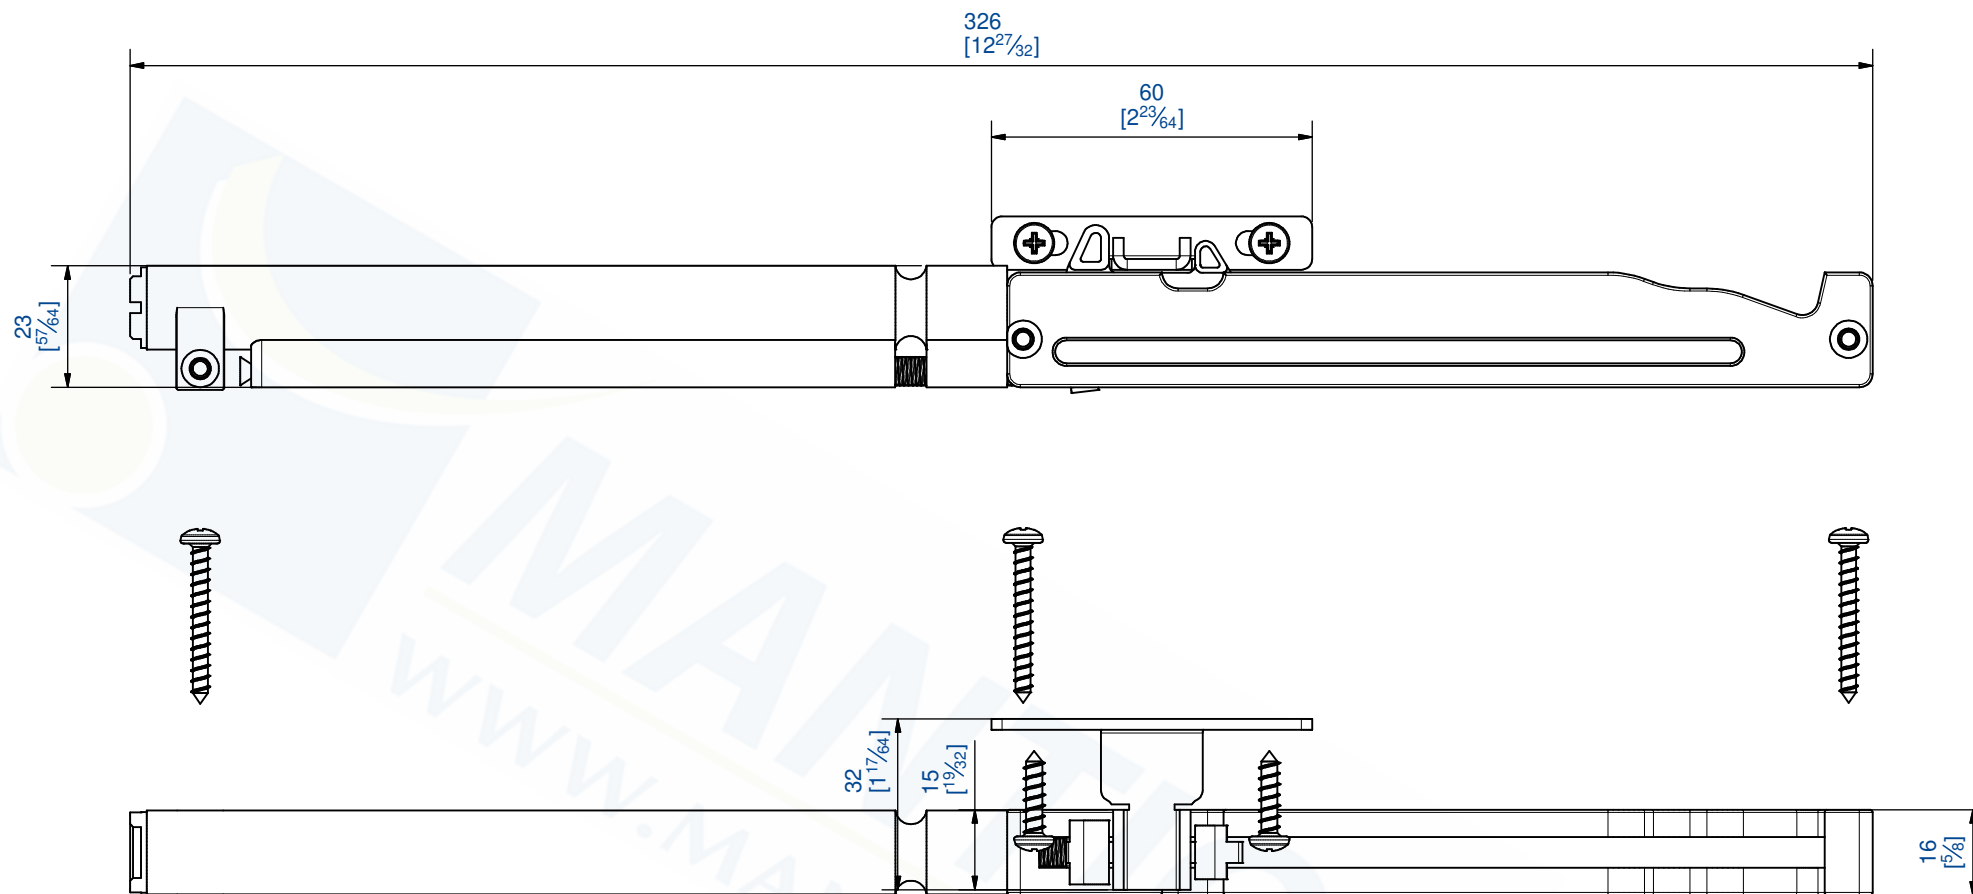

Amortisseur pour porte jusqu'à 40Kg  
Damper for door up to 40Kg

 **MANTION**  
FERURES DE PORTES FOLISSANTES  
HARLEN L'ÉTOILE PAR MANSOURI  
7, rue Gay Lussac  
25000 BESANCON

Référence  
Item Nr: **66AFP11**

Rail associé  
Combined track: