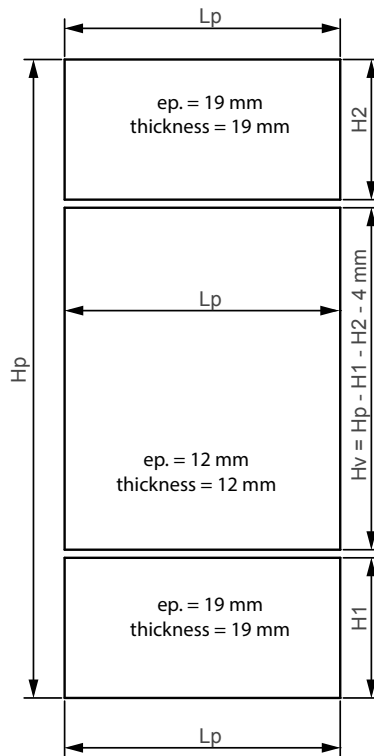

ou
 or
 oder

61H19/180A

	H1 min H2 min
71E19 	450 mm
71V19 	450 mm
71H19 	450 mm

		L
71E19		$L = L_p - 36 \text{ mm}$
71V19		$L = L_p - 46 \text{ mm}$
71H19		$L = L_p - 48 \text{ mm}$

1

2

colle spécial verre
special glue for mirror
Klebstoff besonders für Spiegel

2 bis

3

4