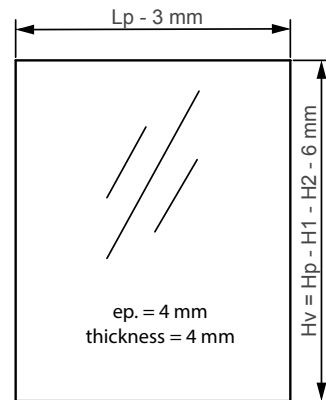

ou
 or
 oder

61H19/180A

	H1 min H2 min
71E19 	450 mm
71V19 	450 mm
71H19 	450 mm

		L
71E19		$L = L_p - 36 \text{ mm}$
71V19		$L = L_p - 46 \text{ mm}$
71H19		$L = L_p - 48 \text{ mm}$

1

2

colle spécial verre
special glue for mirror
Klebstoff besonders für Spiegel