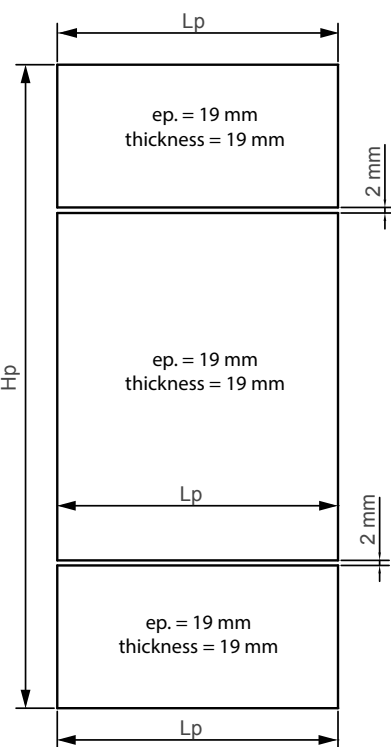

ou
 or
 oder

61H19/180A

	H1 min H2 min
71E19 	450 mm
71V19 	450 mm
71H19 	450 mm

		L
71E19		$L = L_p - 36 \text{ mm}$
71V19		$L = L_p - 46 \text{ mm}$
71H19		$L = L_p - 48 \text{ mm}$

1

2

colle spécial verre
special glue for mirror
Klebstoff besonders für Spiegel

2 bis

3

4