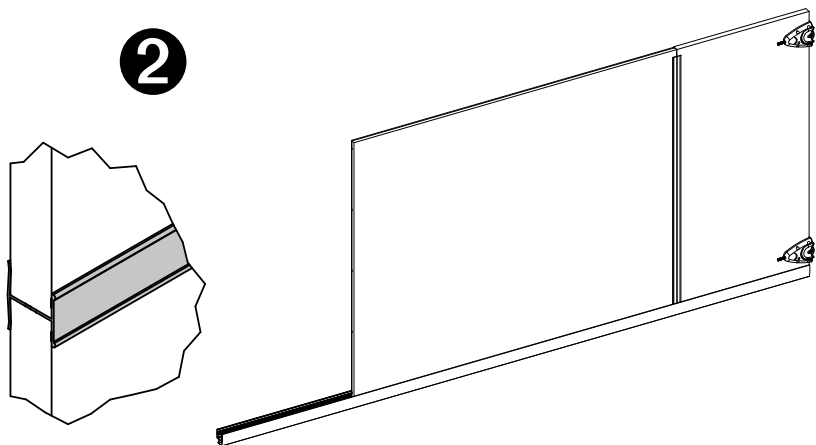

ou
 or
 oder

61H19/180A

	H1 min H2 min
71E19 	450 mm
71V19 	450 mm
71H19 	450 mm

		L
71E19		$L = L_p - 36 \text{ mm}$
71V19		$L = L_p - 46 \text{ mm}$
71H19		$L = L_p - 48 \text{ mm}$

1

2

colle spécial verre
special glue for mirror
Klebstoff besonders für Spiegel