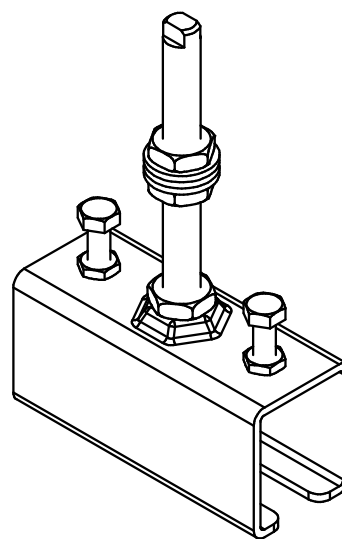

Manchon support tige longue
Matière: Acier

Jointing bracket with long rod
Material: Steel

7,rue Gay Lussac
25000 BESANCON

Référence
Item Nr: **3531ML**

Rail associé
Combined track: **3530**