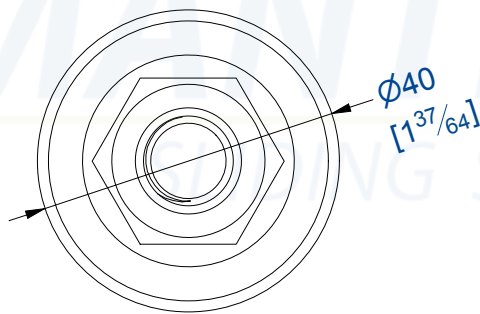

MANTION
SLIDING SYSTEMS

Guide à olive Nylon, sans platine, Ø40 mm

Nylon olive guide, without plate, Ø40 mm

7, rue Gay Lussac
25000 BESANCON

Référence
Item Nr: **23040**

Rail associé
Combined track: