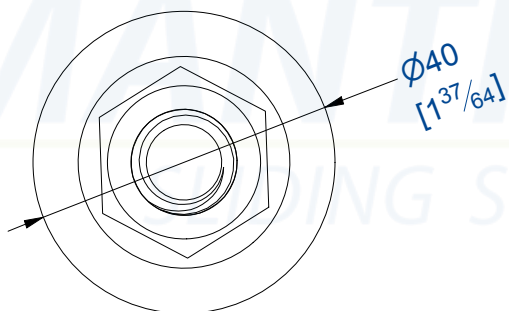

MANTION
SLIDING SYSTEMS

Guide à olive Nylon, avec axe INOX A2, sans platine, Ø40 mm

Nylon olive guide, with A2 stainless steel shaft, without plate, Ø40 mm

7, rue Gay Lussac
25000 BESANCON

Référence
Item Nr: **23040X**