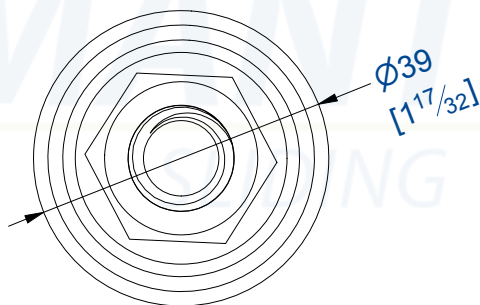

MANTION  
SLIDING SYSTEMS

Guide à olive Nylon, sans platine, Ø40 mm

Nylon olive guide, without plate, Ø40 mm

7,rue Gay Lussac  
25000 BESANCON

Référence  
Item Nr: **23040B**

Rail associé  
Combined track: