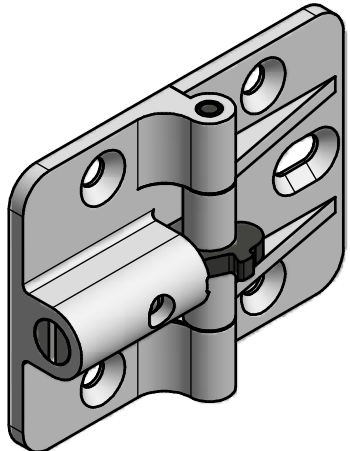

Charnière indexable à bille
 Special hinge with ball bearing

MANTION
 FERRURES DE PORTES COULISSANTES
 MANUTENTION PAR MONORAIL
 7,rue Gay Lussac
 25000 BESANCON

Référence
 Item Nr: **1504PI**

Rail associé
 Combined track: