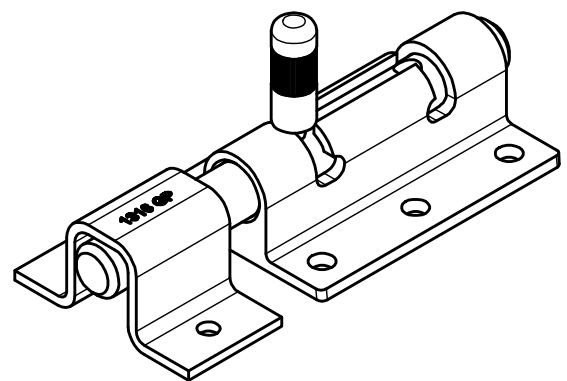

Verrou de box avec porte cadenas,  
boitier en fonte, tige et gâche en acier

Bolt with padlock holder,  
case in cast iron, cane and keeper in steel.

7,rue Gay Lussac  
25000 BESANCON

Référence  
Item Nr: **1316B**