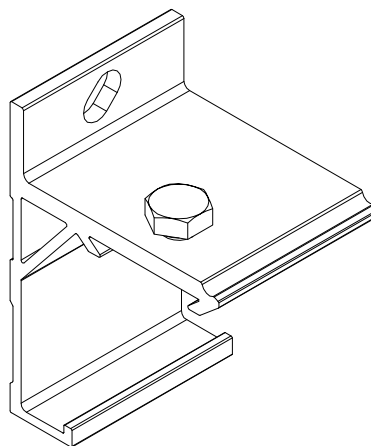

MANTION
SLIDING SYSTEMS

Support équerre à visser
Matière: Aluminium

Sliding angle plate for wall fixing - screwing type-
Material: Aluminum

7,rue Gay Lussac
25000 BESANCON

Référence
Item Nr: **13013**

Rail associé
Combined track: **13108 / 13312**