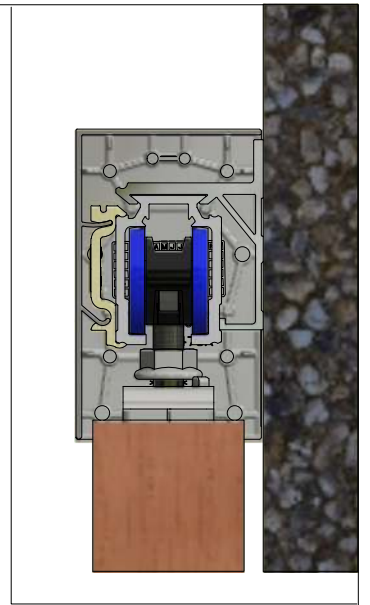

X5

Set supports / Set bracket
Matière / material : POM

7,rue Gay Lussac
25000 BESANCON

Référence
Item Nr: **13012**

Rail associé
Combined track: **13312**