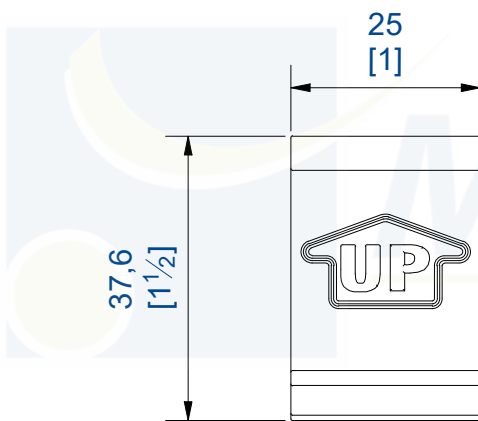

X5

Set supports / Set bracket
Matière / material : POM

7,rue Gay Lussac
25000 BESANCON

Référence
Item Nr: **13012**

Rail associé
Combined track: **13312**