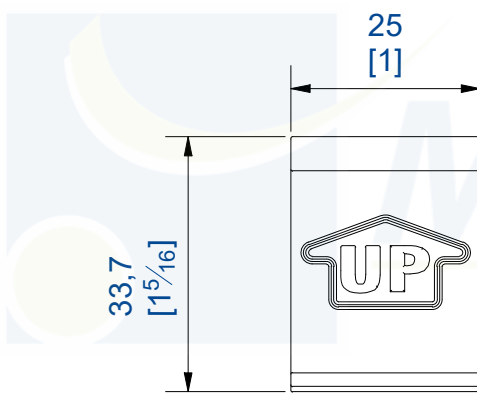

X5

Set supports / Set bracket  
Matière / material : POM

7,rue Gay Lussac  
25000 BESANCON

Référence  
Item Nr: **13008**

Rail associé  
Combined track: **13108**