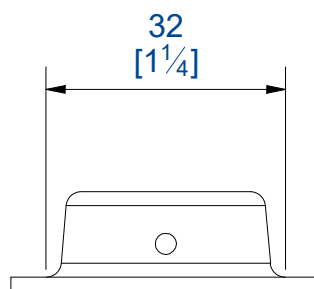

x2

JEU DE 2 POIGNEES OVALES INOX304L

SET OF 2 HANDLES IN STAINLESS STEEL 304L

7,rue Gay Lussac
25000 BESANCON

Référence
Item Nr: **1280A**

Rail associé
Combined track: