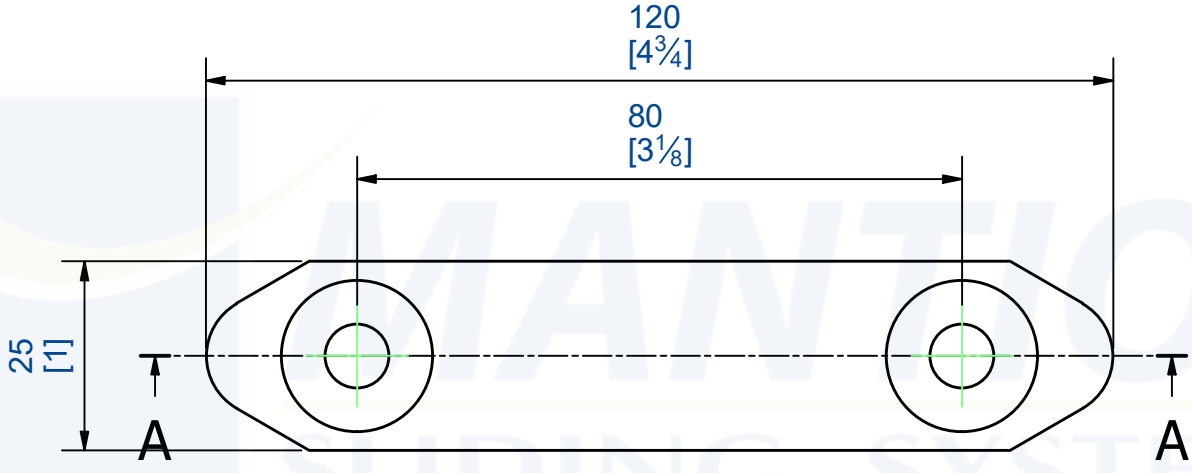

A-A

Guide Nylon à visser, pour U 30x30.

Nylon guide, screwing type, for U-profile 30x30.

MANTION
 FERRURES DE PORTES COULISSANTES
 MANUTENTION PAR MONORAIL
 7,rue Gay Lussac
 25000 BESANCON

Référence
Item Nr: **1110GN**

Rail associé
Combined track: **1110**