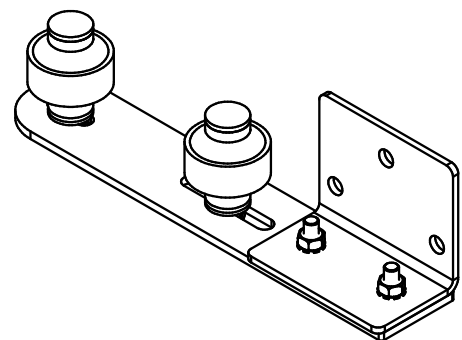

Guide à visser réglable avec 2 olives Nylon
Matiere: acier et Nylon

Adjustable guide with 2 Nylon olives
Material: steel and Nylon

Montage symétrique pour porte gauche
Symmetrical mounting for left door

7,rue Gay Lussac
25000 BESANCON

Référence
Item Nr: **1092V40**

Rail associé
Combined track: