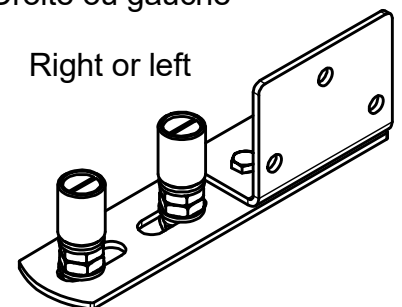

Guide à visser réglable avec 2 olives Nylon  
 Matière: acier et Nylon

Adjustable guide with 2 Nylon olives  
 Material: steel and Nylon

Droite ou gauche

Right or left

7,rue Gay Lussac  
 25000 BESANCON

Référence  
 Item Nr: **1092V25**