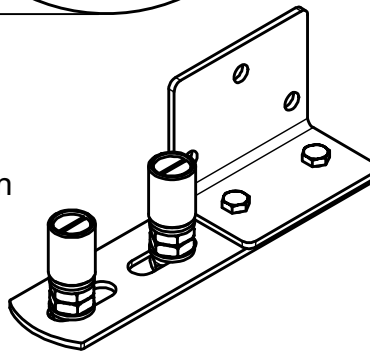

Guide à visser réglable avec 2 olives Nylon  
 Matière: acier et Nylon

Adjustable guide with 2 Nylon olives  
 Material: steel and Nylon

Droite ou gauche

Right or left

7,rue Gay Lussac  
 25000 BESANCON

Référence  
 Item Nr: **1092V25**