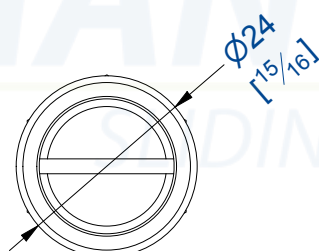

MANTION  
SLIDING SYSTEMS

Guide à olive laiton, sans platine, pour "U" 30x30 mm

Brass olive guide, without plate, for U-profile 30x30 mm

7, rue Gay Lussac  
25000 BESANCON

Référence  
Item Nr: **1089**

Rail associé  
Combined track: **1110**