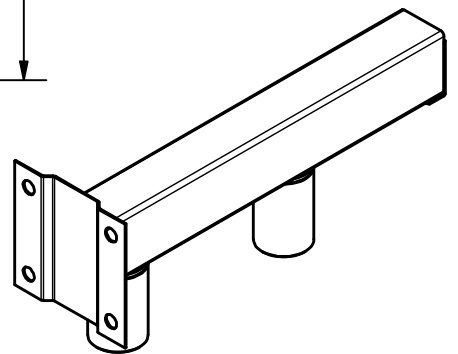

Guide supérieur réglable long à visser pour porte
roulant sur rail au sol,
2 olives montées sur cage à rouleaux

Adjustable long upper guide with two olives mounted
on needle roller bearing, for bottom slide door, screwing type

7,rue Gay Lussac
25000 BESANCON

Référence
Item Nr: **1053L**

Rail associé
Combined track: