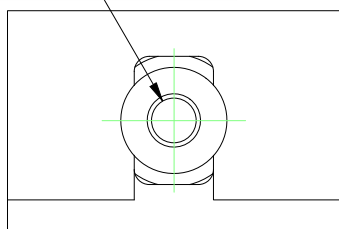

M14x2

MANTION
SLIDING SYSTEMS

Chape réglable pour panneau de 50 à 65 mm d'épaisseur
Capacité: 200 KG
Matière: Acier zingué

Adjustable apron set for panels from 50 to 65 mm thickness
Capacity: 200 KG
Material: galvanized steel