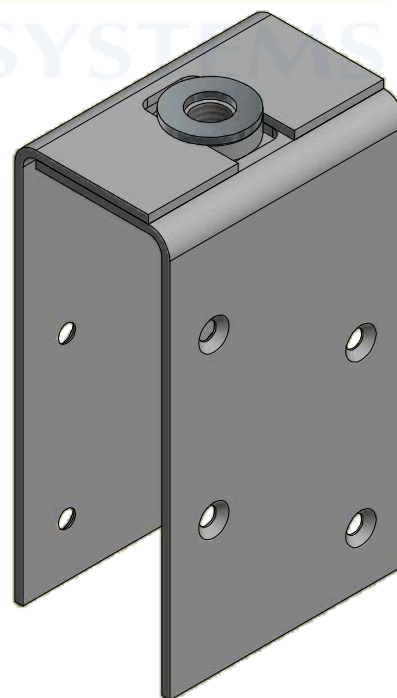

M14x2

MANTION
SLIDING SYSTEMS

Chape réglable pour panneau de 50 à 65 mm d'épaisseur
Capacité: 200 KG
Matière: Acier zingué

Adjustable apron set for panels from 50 to 65 mm thickness
Capacity: 200 KG
Material: galvanized steel

7,rue Gay Lussac
25000 BESANCON

Référence
Item Nr: **0061**

Rail associé
Combined track: