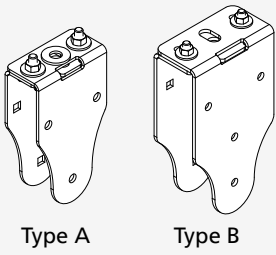

INSTRUCTION DE MONTAGE
 MONTAGEANLEITUNG
 INSTRUCTIONS FOR ASSEMBLY
 INSTRUCCIONES DE MONTAJE

SPORTUB
NM_SPORT_008

	Type	A	B	C	D	E	R	F
0051SP	A	38 mm	80 mm	13 mm	96 mm	57 mm	6 mm	16 mm
0061SP	B	51 mm	105 mm	16 mm	121 mm	76 mm	6 mm	16 mm
0081SP								19 mm