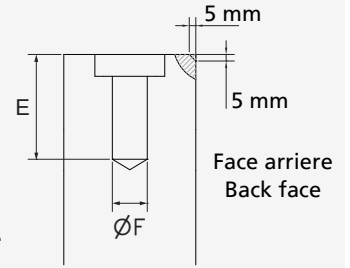

INSTRUCTION DE MONTAGE
 MONTAGEANLEITUNG
 INSTRUCTIONS FOR ASSEMBLY
 INSTRUCCIONES DE MONTAJE

SPORTUB
NM_SPORT_008

	Type	A	B	C	D	E	R	F
0051SP	A	38 mm	80 mm	13 mm	96 mm	57 mm	6 mm	16 mm
0061SP	B	51 mm	105 mm	16 mm	121 mm	76 mm	6 mm	16 mm
0081SP								19 mm