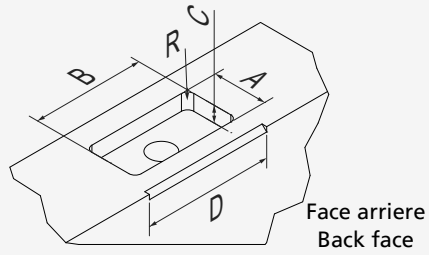

INSTRUCTION DE MONTAGE
 MONTAGEANLEITUNG
 INSTRUCTIONS FOR ASSEMBLY
 INSTRUCCIONES DE MONTAJE

SPORTUB
NM_SPORT_008

	Type	A	B	C	D	E	R	F
0051SP	A	38 mm	80 mm	13 mm	96 mm	57 mm	6 mm	16 mm
0061SP	B	51 mm	105 mm	16 mm	121 mm	76 mm	6 mm	16 mm
0081SP								19 mm