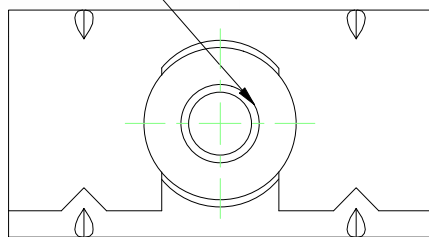

M10

6xØ6
[1⁵/₆₄]

MANTION
SLIDING SYSTEM

Chape réglable pour panneau de 25 à 35 mm d'épaisseur
Capacité: 40 KG
Matière: Acier zingué

Adjustable apron set, 25 to 35 thickness
Capacity: 40 KG
Material: Galvanised steel

7,rue Gay Lussac
25000 BESANCON

Référence
Item Nr: **0031**

Rail associé
Combined track: /