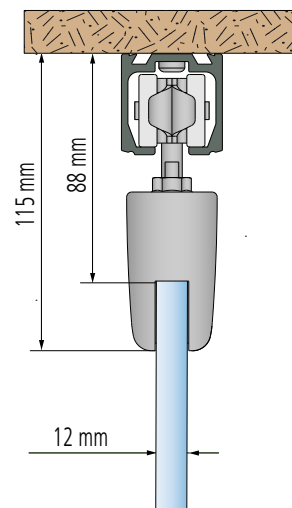

## Divers

Rail 10300/...  
(2 - 3 - 6 m)

Pince avec une face lisse :  
utilisation possible sans bandeau

## STARAL® GLASS 150

H = baie P = porte

Pose des habillages de  
pince simple et rapide!

Montage fixation murale

Montage fixation plafond