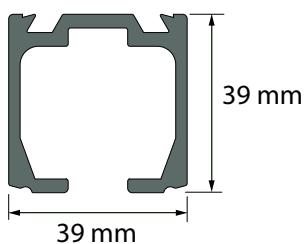

Divers

Rail 10300/...
(2 - 3 - 6 m)