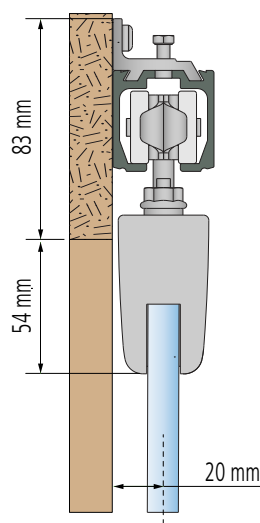

## Divers

Rail 10300/...  
(2 - 3 - 6 m)

Pince avec une face lisse :  
utilisation possible sans bandeau

### RÉSISTANT :

les armatures des montures sont en Inox

## STARAL® GLASS 150

H = baie P = porte

Pose des habillages de  
pince simple et rapide!

Montage fixation murale

Montage fixation plafond