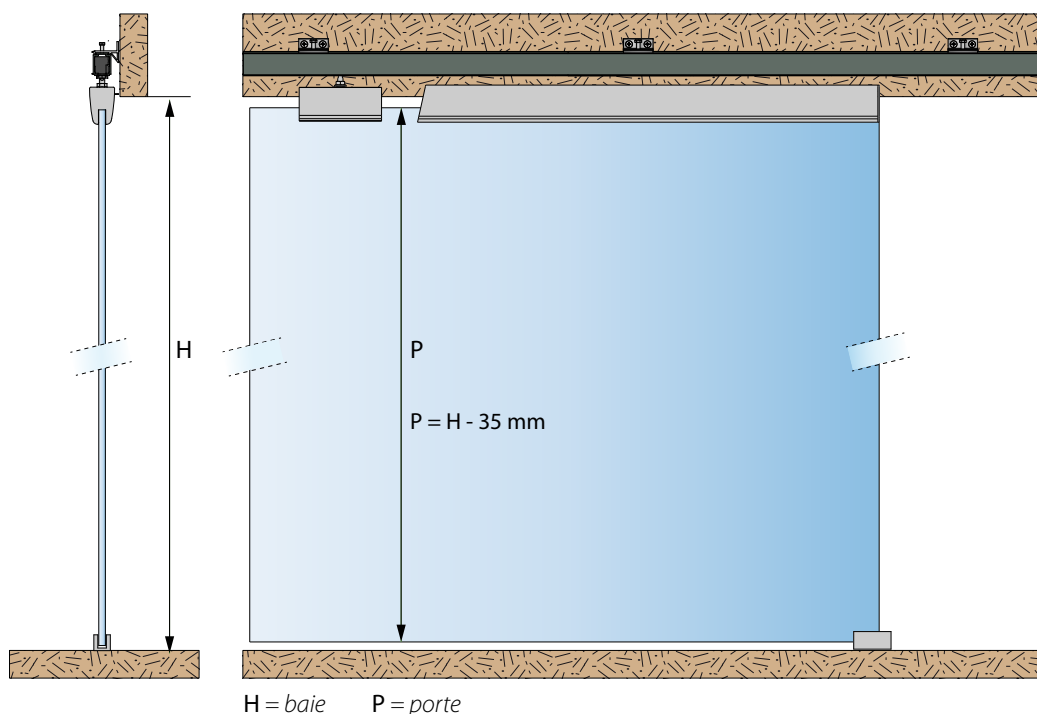

STARAL® GLASS 150

H = baie P = porte