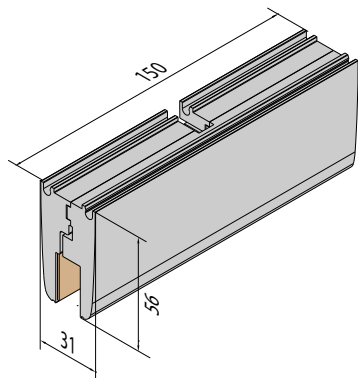

RÉSISTANT :

les armatures des montures sont en Inox