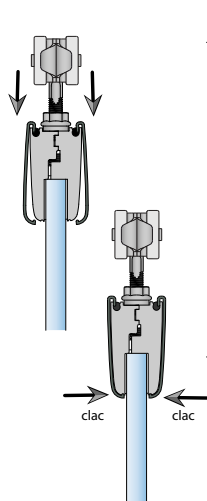

## Divers

Rail 10300/...  
(2 - 3 - 6 m)

Pince avec une face lisse :  
utilisation possible sans bandeau

### RÉSISTANT :

les armatures des montures sont en Inox

## STARAL® GLASS 150

H = baie P = porte

Pose des habillages de  
pince simple et rapide!

Montage fixation murale

Montage fixation plafond