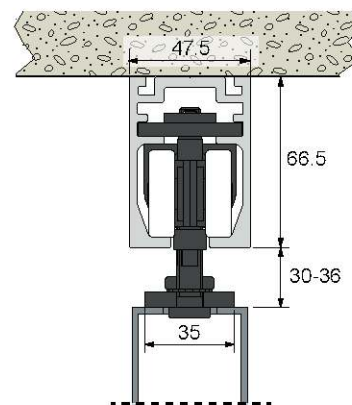

■ **PRAKTIJK:**

De deur kan op 2 manieren worden bevestigd:

- Randbevestiging
- Bevestiging met verzonken profiel voor een minimale rail/deur-afstand van 7 mm

■ **RESISTENT:**

De frames zijn gemaakt van roestvrij staal

Innovatie
MANTION
softclose demper
M70S

GELEIDERS BOVENAAN

13410/600	Ruw aluminium rail, doorsnede 66,5 x 47,5 mm. Lengte = 6 m.
13240	Wielrollen met roestvrijstalen frame voorzien van 4 nylon rollen met kogellagers (spindel Ø M10). Zwarte kataforese-afwerking.
13044	Montageplaat vastschroeven aan de rand van de deur. Voor houten en metalen kozijnen: minimale deur/rail opening 30 mm. Zwarte kataforese-afwerking.
13040	Inbouwplaat in onbehandeld aluminium voor profiel 28FC. Voor houten deuren: minimale deur/rail-opening 7 mm.
28FC-29	Profiel in onbehandeld aluminium, doorsnede 34 x 30 mm, voor bevestiging van de inbouwplaat 13040. Lengte = 29 cm.
28FC-600	Idem lengte 6 m.
29FC	Set van 2 zwarte kunststof eindkappen voor profiel 28FC.
11242	Railstop met vasthoudmes. Zwarte kataforese-afwerking.

GELEIDERS ONDERAAN

1109A/600	25 x 18 mm aluminium U-profiel. Lengte = 6 m.
1102	Bodemgeleider met olijf op opschroefbare plaat. Voor U 1109A. Voor deuren tot 150 kg.
1110/600	30 x 30 mm gegalvaniseerd stalen U-profiel. Lengte = 6 m.
1110GDL	Geleider in Delrin voor U-profiel 30 x 30 - L = 99 mm Voor U 1110
1081	Bodemgeleider met olijf op opschroefbare plaat. Voor U 1110

VOORBEELDEN VAN GELEIDERS BOVENAAN

Houten deurmontage
13040 + 28FC

Houten deurmontage
13044

Metalen deurmontage 13044

VOORBEELDEN VAN GELEIDERS ONDERAAN

1081 + 1110

1110GDL + 1110

1102 + 1109A