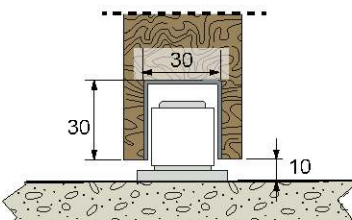

■ **PRAKTIJK:**

De deur kan op 2 manieren worden bevestigd:

- Randbevestiging
- Bevestiging met verzonken profiel voor een minimale rail/deur-afstand van 7 mm

■ **RESISTENT:**

De frames zijn gemaakt van roestvrij staal

VOORBEELDEN VAN GELEIDERS BOVENAAN

Houten deurmontage
13040 + 28FC

Houten deurmontage
13044

Metalen deurmontage 13044

VOORBEELDEN VAN GELEIDERS ONDERAAN

1081 + 1110

1110GDL + 1110

1102 + 1109A