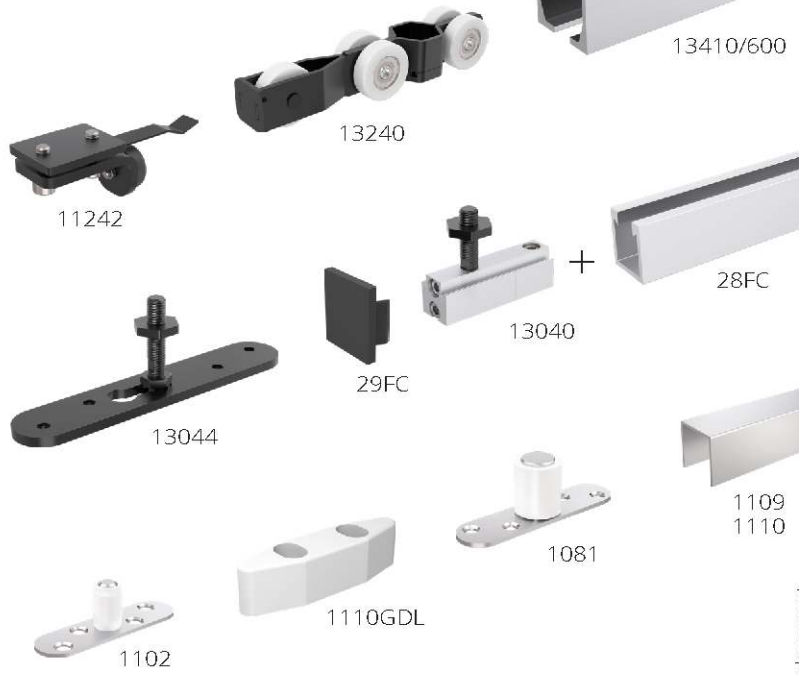

■ **PRAKTIJK:**

De deur kan op 2 manieren worden bevestigd:

- Randbevestiging
- Bevestiging met verzonken profiel voor een minimale rail/deur-afstand van 7 mm

■ **RESISTENT:**

De frames zijn gemaakt van roestvrij staal

SOFTCLOSE DEMPER

Referentie	Omschrijving
M70S	Softclose/open systeem waardoor de deur zachtjes geopend en/of gesloten kan worden (over 100 mm). De demper geleidt de deur automatisch totdat ze volledig open en/of dicht is. Geschikt voor deuren van 120 tot 200 kg . 2 dempers aanbevolen voor deuren vanaf een breedte van 1550 mm

Innovatie
MANTION
softclose demper
M70S

GELEIDERS BOVENAAN

13410/600	Ruw aluminium rail, doorsnede 66,5 x 47,5 mm. Lengte = 6 m.
13240	Wielrollen met roestvrijstalen frame voorzien van 4 nylon rollen met kogellagers (spindel Ø M10). Zwarte kataforese-afwerking.
13044	Montageplaat vastschroeven aan de rand van de deur. Voor houten en metalen kozijnen: minimale deur/rail opening 30 mm. Zwarte kataforese-afwerking.
13040	Inbouwplaat in onbehandeld aluminium voor profiel 28FC. Voor houten deuren: minimale deur/rail-opening 7 mm.
28FC-29	Profiel in onbehandeld aluminium, doorsnede 34 x 30 mm, voor bevestiging van de inbouwplaat 13040. Lengte = 29 cm.
28FC-600	Idem lengte 6 m.
29FC	Set van 2 zwarte kunststof eindkappen voor profiel 28FC.
11242	Railstop met vasthoudmes. Zwarte kataforese-afwerking.

GELEIDERS ONDERAAN

1109A/600	25 x 18 mm aluminium U-profiel. Lengte = 6 m.
1102	Bodemgeleider met olijf op opschroefbare plaat. Voor U 1109A. Voor deuren tot 150 kg.
1110/600	30 x 30 mm gegalvaniseerd stalen U-profiel. Lengte = 6 m.
1110GDL	Geleider in Delrin voor U-profiel 30 x 30 - L = 99 mm Voor U 1110
1081	Bodemgeleider met olijf op opschroefbare plaat. Voor U 1110