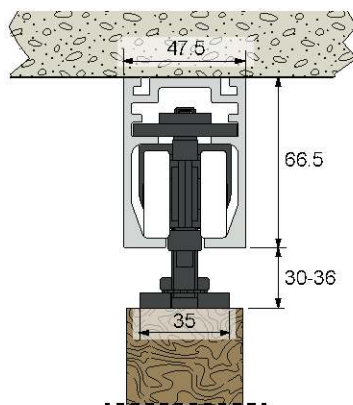

■ **PRAKTIJK:**

De deur kan op 2 manieren worden bevestigd:

- Randbevestiging
- Bevestiging met verzonken profiel voor een minimale rail/deur-afstand van 7 mm

■ **RESISTENT:**

De frames zijn gemaakt van roestvrij staal

Innovatie
MANTION
softclose demper
M70S

GELEIDERS BOVENAAN

13410/600	Ruw aluminium rail, doorsnede 66,5 x 47,5 mm. Lengte = 6 m.
13240	Wielrollen met roestvrijstalen frame voorzien van 4 nylon rollen met kogellagers (spindel Ø M10). Zwarte kataforese-afwerking.
13044	Montageplaat vastschroeven aan de rand van de deur. Voor houten en metalen kozijnen: minimale deur/rail opening 30 mm. Zwarte kataforese-afwerking.
13040	Inbouwplaat in onbehandeld aluminium voor profiel 28FC. Voor houten deuren: minimale deur/rail-opening 7 mm.
28FC-29	Profiel in onbehandeld aluminium, doorsnede 34 x 30 mm, voor bevestiging van de inbouwplaat 13040. Lengte = 29 cm.
28FC-600	Idem lengte 6 m.
29FC	Set van 2 zwarte kunststof eindkappen voor profiel 28FC.
11242	Railstop met vasthoudmes. Zwarte kataforese-afwerking.

GELEIDERS ONDERAAN

1109A/600	25 x 18 mm aluminium U-profiel. Lengte = 6 m.
1102	Bodemgeleider met olijf op opschroefbare plaat. Voor U 1109A. Voor deuren tot 150 kg.
1110/600	30 x 30 mm gegalvaniseerd stalen U-profiel. Lengte = 6 m.
1110GDL	Geleider in Delrin voor U-profiel 30 x 30 - L = 99 mm Voor U 1110
1081	Bodemgeleider met olijf op opschroefbare plaat. Voor U 1110

VOORBEELDEN VAN GELEIDERS BOVENAAN

Houten deurmontage
13040 + 28FC

Houten deurmontage
13044

Metalen deurmontage 13044

VOORBEELDEN VAN GELEIDERS ONDERAAN

1081 + 1110

1110GDL + 1110

1102 + 1109A