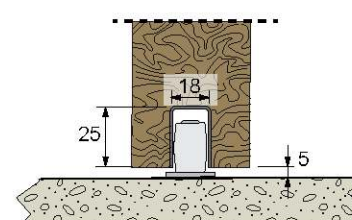

1102 + 1109A