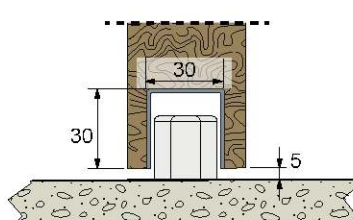

■ **PRAKTIJK:**

De deur kan op 2 manieren worden bevestigd:

- Randbevestiging
- Bevestiging met verzonken profiel voor een minimale rail/deur-afstand van 7 mm

■ **RESISTENT:**

De frames zijn gemaakt van roestvrij staal

GELEIDERS ONDERAAN

1109A/600	25 x 18 mm aluminium U-profiel. Lengte = 6 m.
1102	Bodemgeleider met olijf op opschroefbare plaat. Voor U 1109A. Voor deuren tot 150 kg.
1110/600	30 x 30 mm gegalvaniseerd stalen U-profiel. Lengte = 6 m.
1110GDL	Geleider in Delrin voor U-profiel 30 x 30 - L = 99 mm Voor U 1110
1081	Bodemgeleider met olijf op opschroefbare plaat. Voor U 1110

VOORBEELDEN VAN GELEIDERS BOVENAAN

Houten deurmontage
13040 + 28FC

Houten deurmontage
13044

Metalen deurmontage 13044

VOORBEELDEN VAN GELEIDERS ONDERAAN

1081 + 1110

1110GDL + 1110

1102 + 1109A