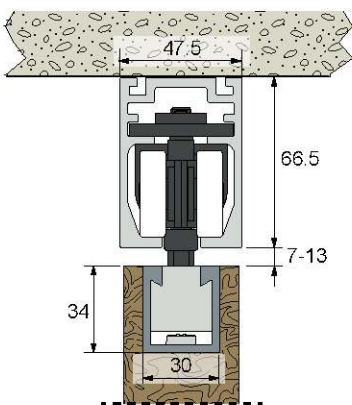

VOORBEELDEN VAN GELEIDERS BOVENAAN

Houten deurmontage
13040 + 28FC