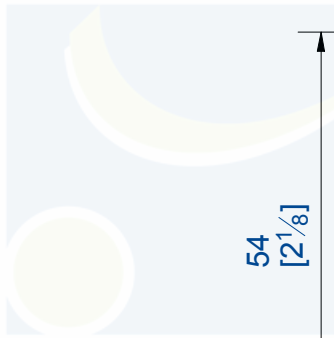

Ø11  
[Ø7/16]

54  
[2 1/8]

115  
[4 1/2]

81  
[3 3/16]

8  
[5/16]

Support enveloppant à visser au plafond  
Matière: Acier

Top-fixing bracket - screwing type  
Material: Steel

7,rue Gay Lussac  
25000 BESANCON

Référence  
Item Nr: **9038H**

Rail associé  
Combined track: **9030**