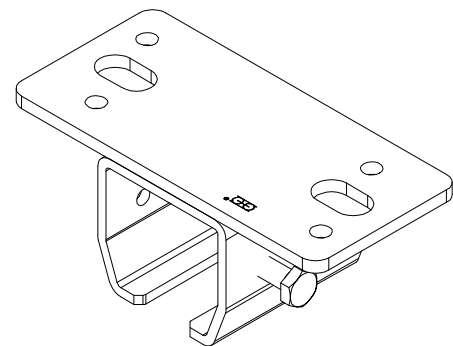

Ø11  
[Ø7/16]

54  
[2 1/8]

115  
[4 1/2]

81  
[3 3/16]

8  
[5/16]

Support enveloppant à visser au plafond  
Matière: Acier

Top-fixing bracket - screwing type  
Material: Steel

7,rue Gay Lussac  
25000 BESANCON

Référence  
Item Nr: **9038H**

Rail associé  
Combined track: **9030**