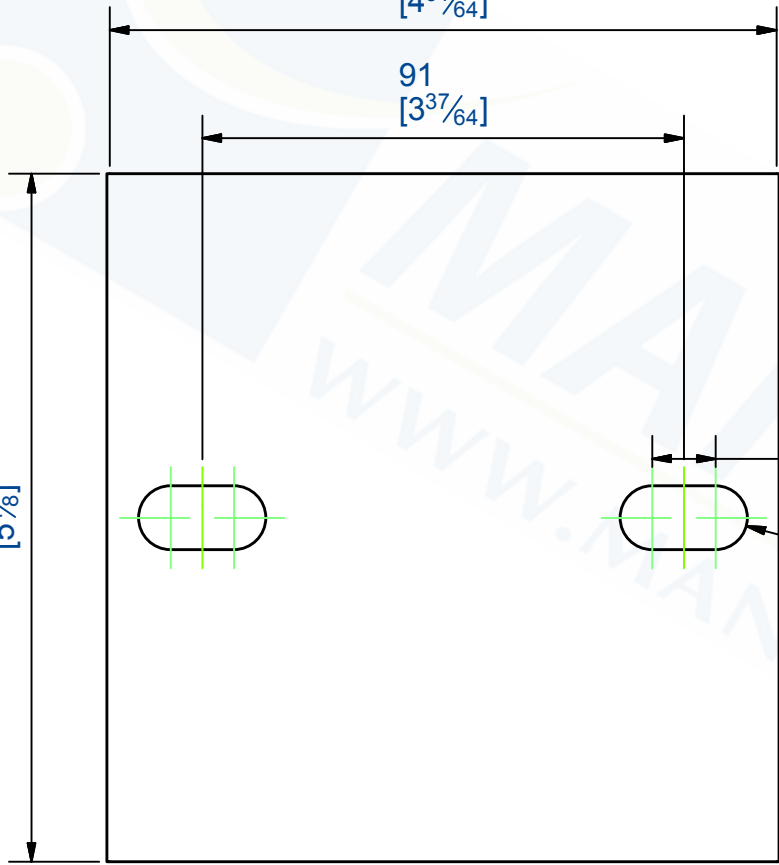

126
[4⁶¹/₆₄]

91
[3³⁷/₆₄]

130
[5¹/₈]

12
[1⁵/₃₂]

Ø12
[1⁵/₃₂]

Manchon support à visser au plafond
Matière: Aluminium

Jointing bracket for the top-fixing - crewing type
Material: Aluminium

7,rue Gay Lussac
25000 BESANCON

Référence
Item Nr: **10044M**

Rail associé
Combined track: **10400**