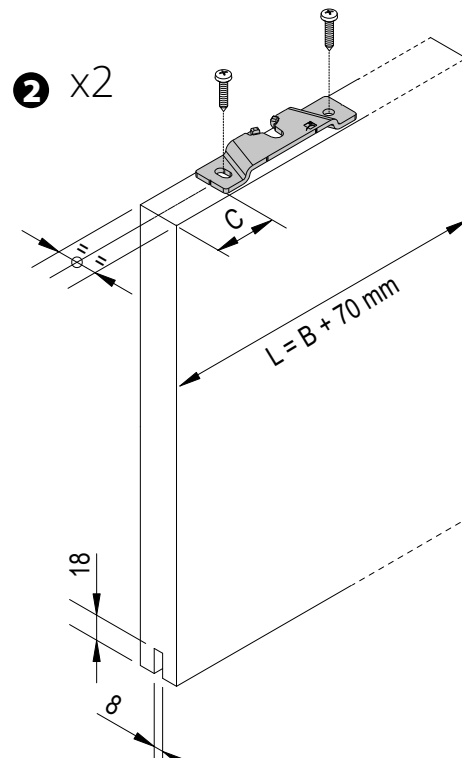

INSTRUCTIONS DE MONTAGE
MONTAGEANLEITUNG
INSTRUCTIONS FOR ASSEMBLY
INSTRUCCIONES DE MONTAJE

SAF®120A
SAF81-120

Réf. Kit Set nb / Art.-Nr.	B (mm)	L (mm)	R (mm)
SAF81-120-300	$925 < B < 1445$	$1000 < L < 1520$	$R = (2 \times L) - 50$
13312/600	$1455 \leq B < 2945$	$1520 < L < 3020$	

Butée / Stop / Stopper	C (mm)
11213	30
M685	10

Vidéo de montage
Mounting video

INSTRUCTIONS DE MONTAGE
MONTAGEANLEITUNG
INSTRUCTIONS FOR ASSEMBLY
INSTRUCCIONES DE MONTAJE

SAF®120A
SAF81-120

OPTIONS :