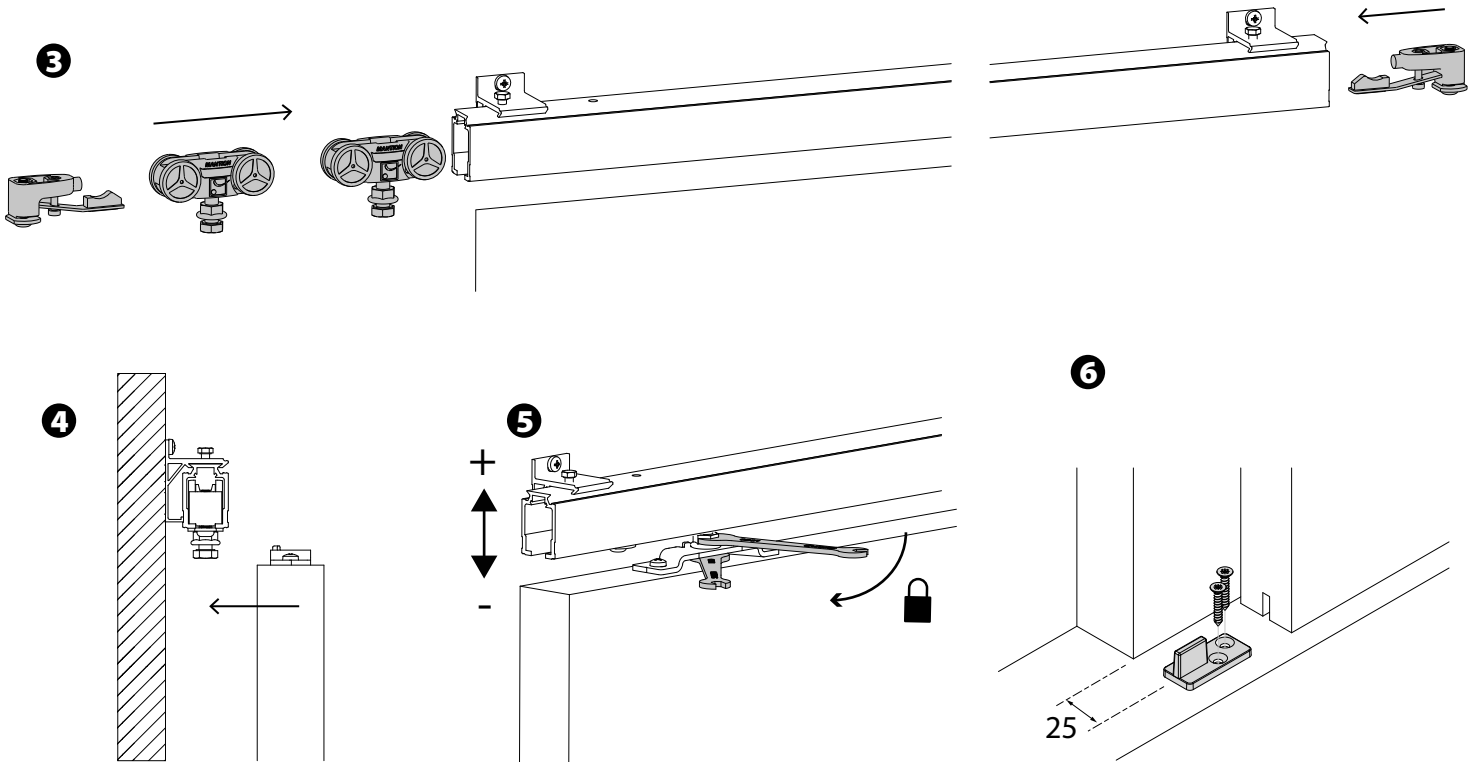

INSTRUCTIONS DE MONTAGE
MONTAGEANLEITUNG
INSTRUCTIONS FOR ASSEMBLY
INSTRUCCIONES DE MONTAJE

SAF®120A
SAF81-120

Réf. Kit Set nb / Art.-Nr.	B (mm)	L (mm)	R (mm)
SAF81-120-300	$925 < B < 1445$	$1000 < L < 1520$	$R = (2 \times L) - 50$
13312/600	$1455 \leq B < 2945$	$1520 < L < 3020$	

Butée / Stop / Stopper	C (mm)
11213	30
M685	10

Vidéo de montage
Mounting video

INSTRUCTIONS DE MONTAGE
MONTAGEANLEITUNG
INSTRUCTIONS FOR ASSEMBLY
INSTRUCCIONES DE MONTAJE

SAF®120A
SAF81-120

OPTIONS :