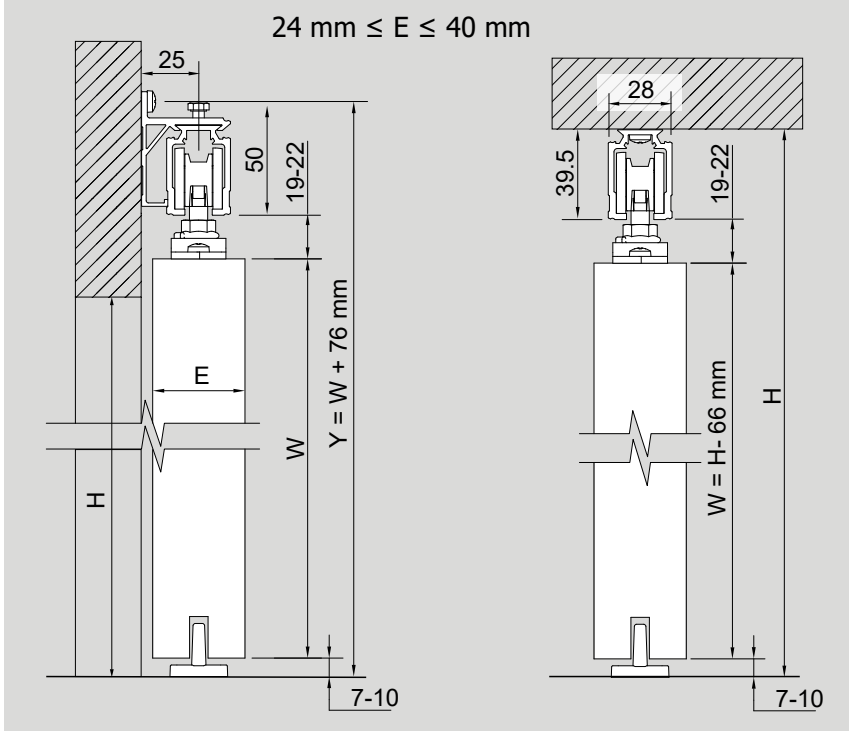

INSTRUCTIONS DE MONTAGE
MONTAGEANLEITUNG
INSTRUCTIONS FOR ASSEMBLY
INSTRUCCIONES DE MONTAJE

SAF®120A
SAF81-120

Réf. Kit Set nb / Art.-Nr.	B (mm)	L (mm)	R (mm)
SAF81-120-300	$925 < B < 1445$	$1000 < L < 1520$	$R = (2 \times L) - 50$
13312/600	$1455 \leq B < 2945$	$1520 < L < 3020$	

Butée / Stop / Stopper	C (mm)
11213	30
M685	10

Vidéo de montage
Mounting video

INSTRUCTIONS DE MONTAGE
MONTAGEANLEITUNG
INSTRUCTIONS FOR ASSEMBLY
INSTRUCCIONES DE MONTAJE

SAF®120A
SAF81-120

OPTIONS :