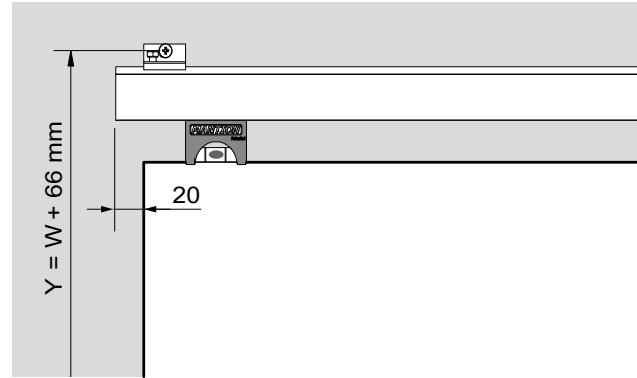

INSTRUCTIONS DE MONTAGE
MONTAGEANLEITUNG
INSTRUCTIONS FOR ASSEMBLY
INSTRUCCIONES DE MONTAJE

SAF®120A
SAF81-120

Réf. Kit Set nb / Art.-Nr.	B (mm)	L (mm)	R (mm)
SAF81-120-300	$925 < B < 1445$	$1000 < L < 1520$	$R = (2 \times L) - 50$
13312/600	$1455 \leq B < 2945$	$1520 < L < 3020$	