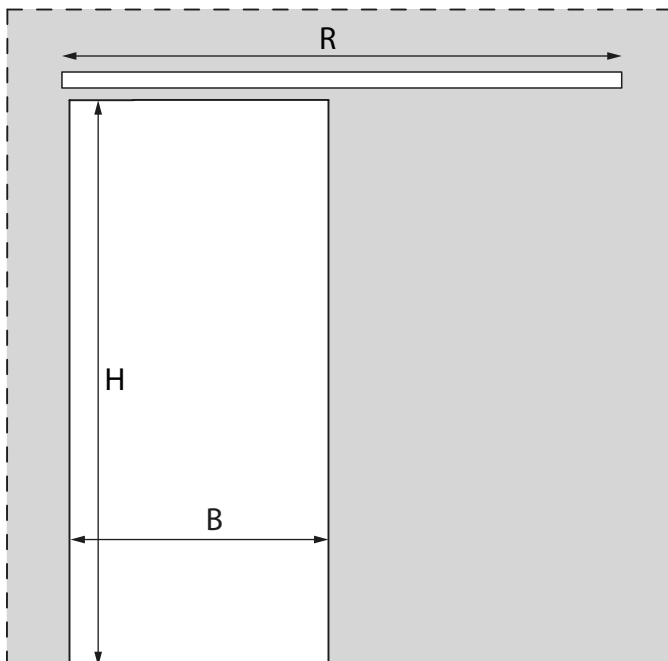

INSTRUCTIONS DE MONTAGE
MONTAGEANLEITUNG
INSTRUCTIONS FOR ASSEMBLY
INSTRUCCIONES DE MONTAJE

SAF®120A
SAF81-120

Réf. Kit Set nb / Art.-Nr.	B (mm)	L (mm)	R (mm)
SAF81-120-300	$925 < B < 1445$	$1000 < L < 1520$	$R = (2 \times L) - 50$
13312/600	$1455 \leq B < 2945$	$1520 < L < 3020$	

Butée / Stop / Stopper	C (mm)
11213	30
M685	10

Vidéo de montage
Mounting video

INSTRUCTIONS DE MONTAGE
MONTAGEANLEITUNG
INSTRUCTIONS FOR ASSEMBLY
INSTRUCCIONES DE MONTAJE

SAF®120A
SAF81-120

OPTIONS :