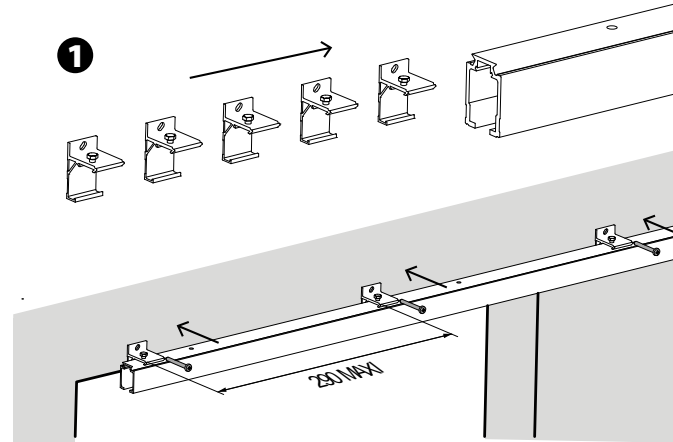

INSTRUCTIONS DE MONTAGE
MONTAGEANLEITUNG
INSTRUCTIONS FOR ASSEMBLY
INSTRUCCIONES DE MONTAJE

SAF®120A
SAF81-120

Réf. Kit Set nb / Art.-Nr.	B (mm)	L (mm)	R (mm)
SAF81-120-300	$925 < B < 1445$	$1000 < L < 1520$	$R = (2 \times L) - 50$
13312/600	$1455 \leq B < 2945$	$1520 < L < 3020$	

Butée / Stop / Stopper	C (mm)
11213	30
M685	10

Vidéo de montage
Mounting video

INSTRUCTIONS DE MONTAGE
MONTAGEANLEITUNG
INSTRUCTIONS FOR ASSEMBLY
INSTRUCCIONES DE MONTAJE

SAF®120A
SAF81-120

OPTIONS :