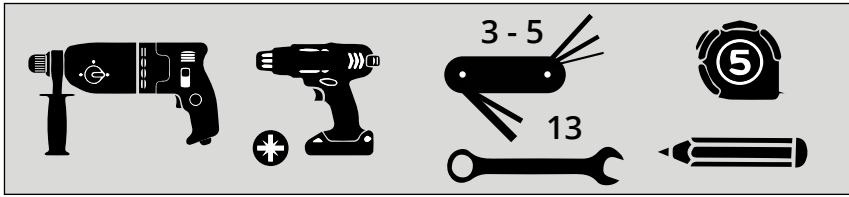

INSTRUCTIONS DE MONTAGE
MONTAGEANLEITUNG
INSTRUCTIONS FOR ASSEMBLY
INSTRUCCIONES DE MONTAJE

SAF®120A
SAF81-120

Réf. Kit Set nb / Art.-Nr.	B (mm)	L (mm)	R (mm)
SAF81-120-300	$925 < B < 1445$	$1000 < L < 1520$	$R = (2 \times L) - 50$
13312/600	$1455 \leq B < 2945$	$1520 < L < 3020$	