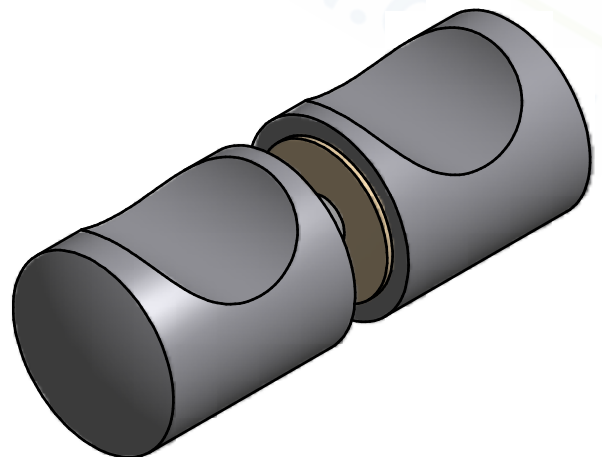

Perçage du verre  $\varnothing 8\text{mm}$   
Drilling of the glass [5/16]

Acier chromé  
Chromed steel

7,rue Gay Lussac  
25000 BESANCON

Référence  
Item Nr: **GB9061**

Rail associé  
Combined track: