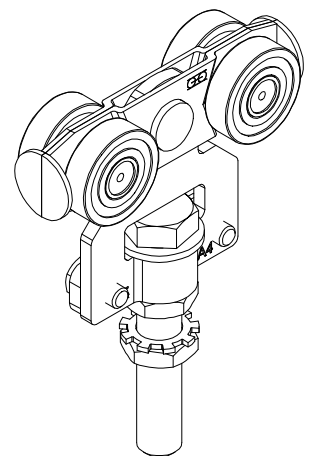

Monture fixation sur chant, 4 galets montés sur roulements à billes.

Matière : Acier inoxydable 316L

Capacité : 200 Kg par porte

Top fix hanger, equipped with 4 stainless steel balls bearings.

Material : stainless steel 316L

Capacity : 200 Kg per panel

7,rue Gay Lussac  
25000 BESANCON

Référence  
Item Nr: **9235XSA4**

Rail associé  
Combined track: **9030XA4**