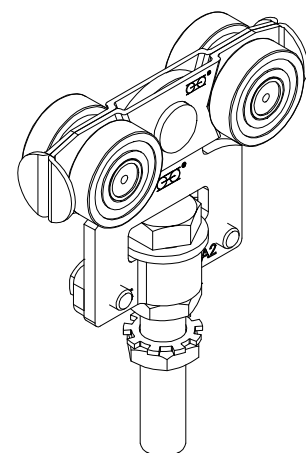

Monture fixation sur chant, 4 galets montés sur roulements à billes.

Matière : Acier inoxydable 304L

Capacité : 200 Kg par porte

Top fix hanger, equipped with 4 stainless steel balls bearings.

Material : stainless steel 304L

Capacity : 200 Kg per panel

7, rue Gay Lussac  
25000 BESANCON

Référence  
Item Nr: **9235XSA2**

Rail associé  
Combined track: **9030XA2**