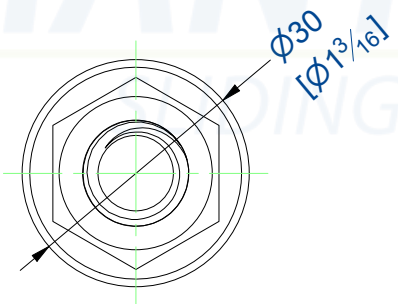

MANTION  
SLIDING SYSTEMS

Guide à olive Nylon, sans platine, Ø30 mm  
Nylon olive guide, without plate, Ø30 mm

**MANTION**  
FERRURES DE PORTES COULISSANTES  
MANUTENTION PAR MONORAIL  
7, rue Gay Lussac  
25000 BESANCON

Référence  
Item Nr: **23030**

Rail associé  
Combined track: