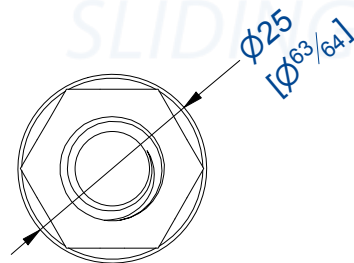

MANTION
SLIDING SYSTEMS

Guide à olive Nylon, sans platine, Ø25 mm

Nylon olive guide, without plate, Ø25 mm

7, rue Gay Lussac
25000 BESANCON

Référence
Item Nr: **23025**

Rail associé
Combined track: