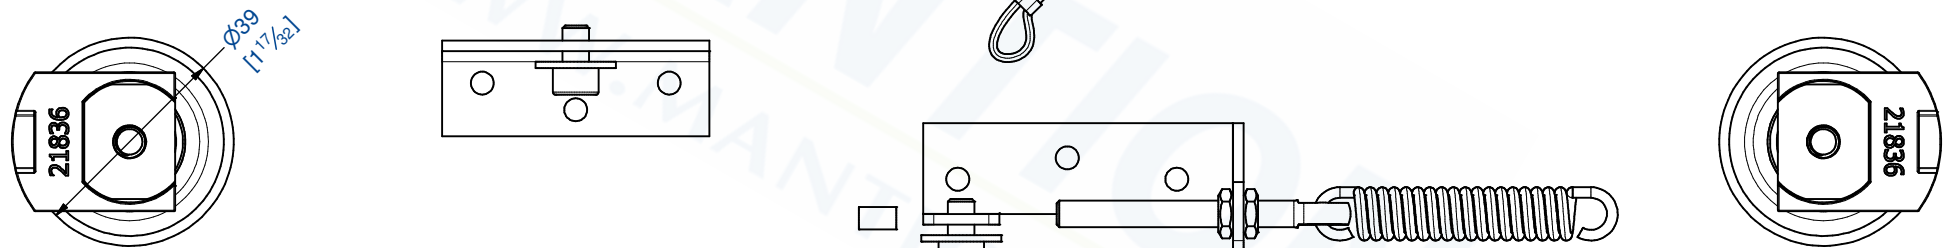

Synchronisation pour 2 portes en opposition de 80Kg maxi.

Synchronization set for 2 opposing 80Kg doors max.

Ø1.5mm / 1/16 - L10m / 33ft

Référence
Item Nr: **11050-2**

Rail associé
Combined track: