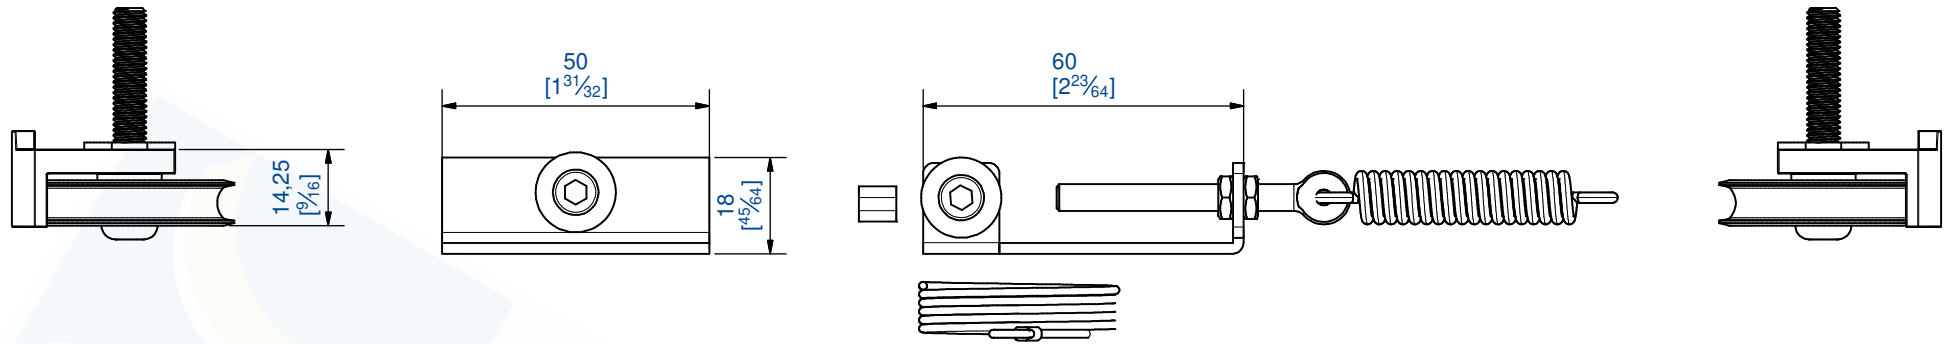

Synchronisation pour 2 portes en opposition de 80Kg maxi.

Synchronization set for 2 opposing 80Kg doors max.

Ø1.5mm / 1/16 - L10m / 33ft

Référence
Item Nr: **11050-2**

Rail associé
Combined track: