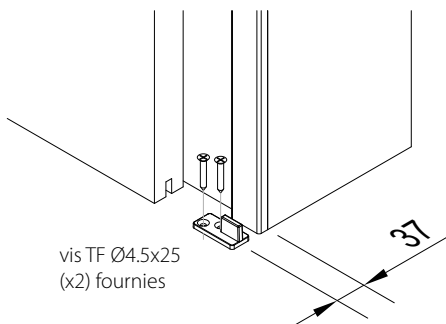

INSTRUCTION DE MONTAGE
MONTAGEANLEITUNG
INSTRUCTIONS FOR ASSEMBLY
INSTRUCCIONES DE MONTAJE

3 660720 148917

SAF®BOIS

SAFB60R_241

**60 KG
MAX**

OPTION : SAFB60T_215

$$R = (B \times 2) + 95 \text{ mm}$$

3

4

5

6

7

D = R + 83 mm

8

9