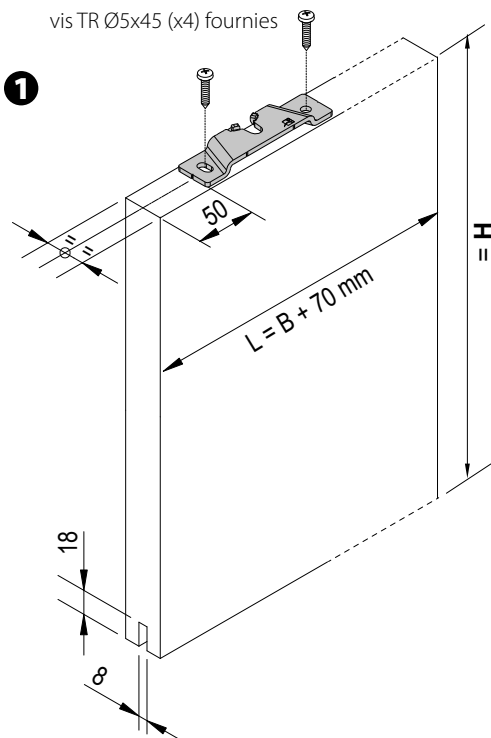

INSTRUCTION DE MONTAGE
MONTAGEANLEITUNG
INSTRUCTIONS FOR ASSEMBLY
INSTRUCCIONES DE MONTAJE

3 660720 148917

SAF®BOIS

SAFB60R_241

**60 KG
MAX**

OPTION : SAFB60T_215

$$R = (B \times 2) + 95 \text{ mm}$$

3

4

5

6

7

D = R + 83 mm

8

9