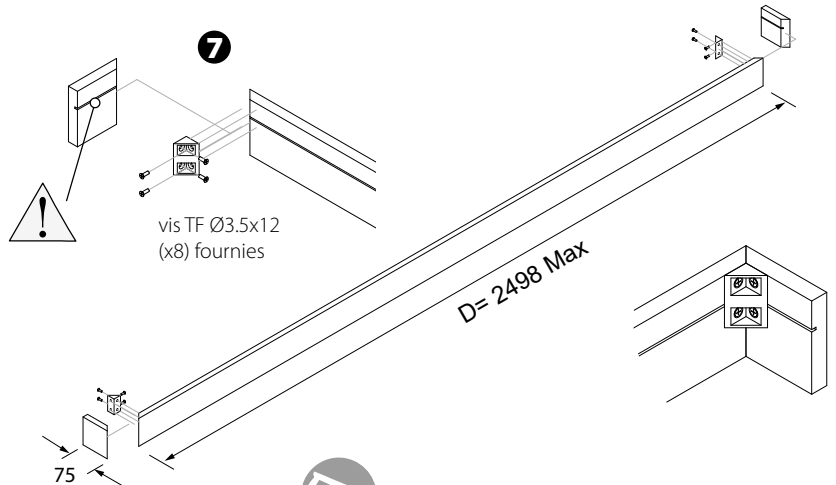

INSTRUCTION DE MONTAGE
MONTAGEANLEITUNG
INSTRUCTIONS FOR ASSEMBLY
INSTRUCCIONES DE MONTAJE

3 660720 148917

SAF®BOIS

SAFB60R_241

**60 KG
MAX**

OPTION : SAFB60T_215

$$R = (B \times 2) + 95 \text{ mm}$$

3

4

5

6

7

D = R + 83 mm

8

9