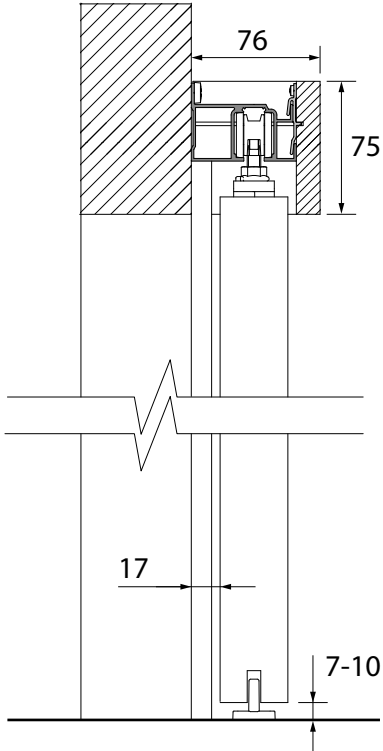

INSTRUCTION DE MONTAGE
MONTAGEANLEITUNG
INSTRUCTIONS FOR ASSEMBLY
INSTRUCCIONES DE MONTAJE

3 660720 148917

SAF®BOIS

SAFB60R_241

**60 KG
MAX**

OPTION : SAFB60T_215

$$R = (B \times 2) + 95 \text{ mm}$$

3

4

5

6

7

D = R + 83 mm

8

9