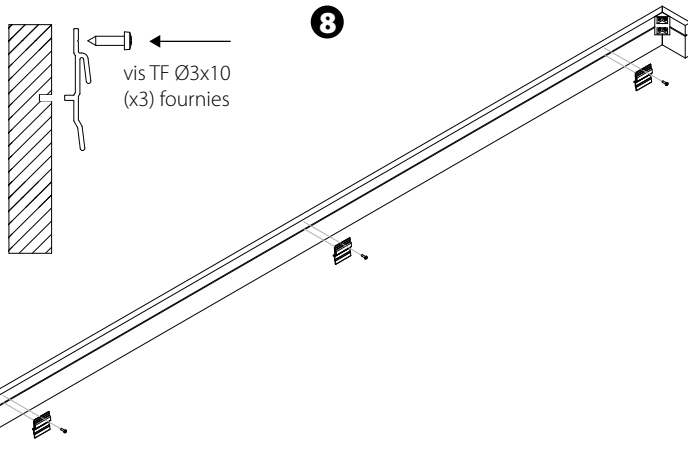

INSTRUCTION DE MONTAGE
MONTAGEANLEITUNG
INSTRUCTIONS FOR ASSEMBLY
INSTRUCCIONES DE MONTAJE

3 660720 148917

SAF®BOIS

SAFB60R_241

**60 KG
MAX**

OPTION : SAFB60T_215

$$R = (B \times 2) + 95 \text{ mm}$$

3

4

5

6

7

D = R + 83 mm

8

9