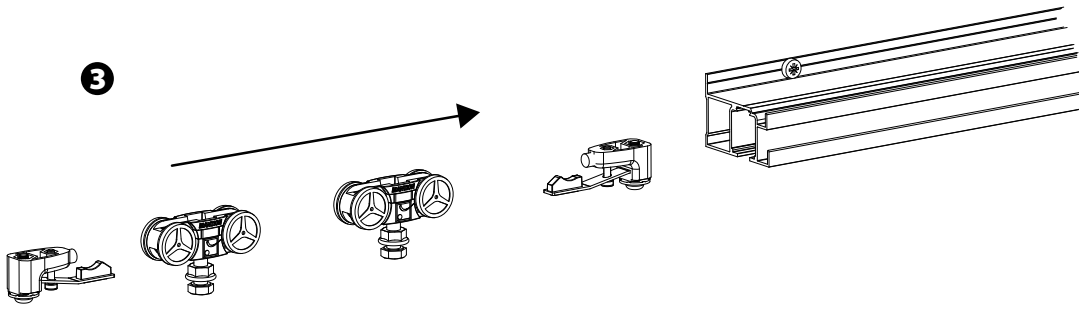

INSTRUCTION DE MONTAGE
MONTAGEANLEITUNG
INSTRUCTIONS FOR ASSEMBLY
INSTRUCCIONES DE MONTAJE

3 660720 148917

SAF®BOIS

SAFB60R_241

**60 KG
MAX**

OPTION : SAFB60T_215

$$R = (B \times 2) + 95 \text{ mm}$$

3

4

5

6

7

D = R + 83 mm

8

9