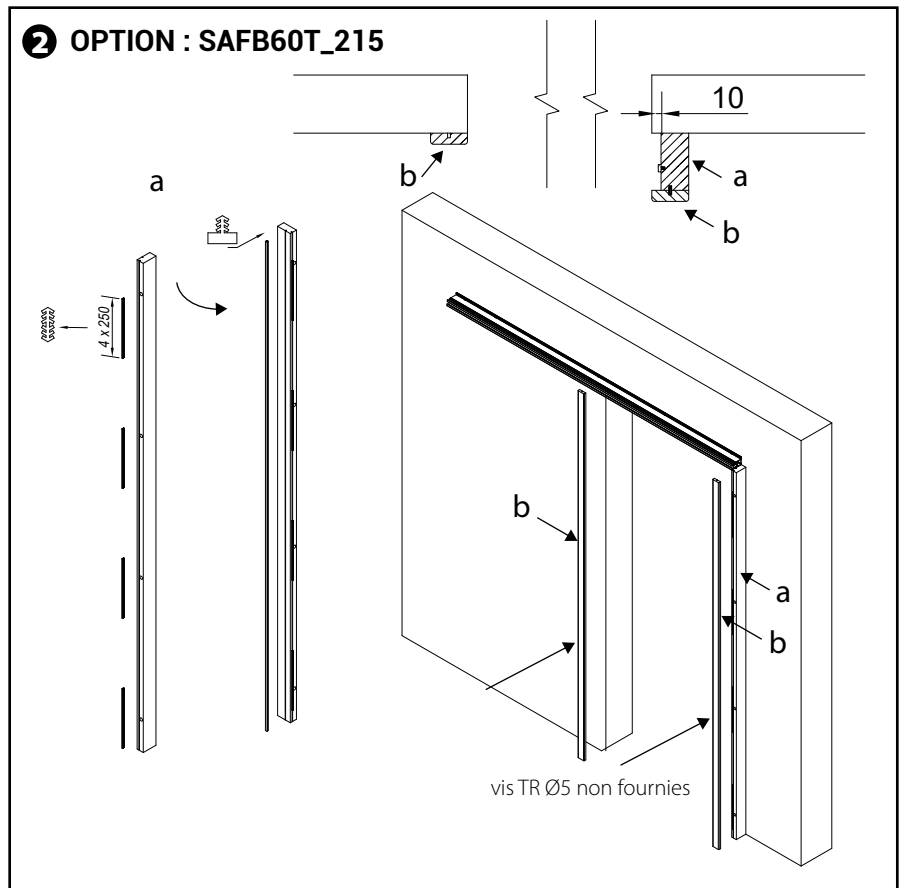

INSTRUCTION DE MONTAGE
MONTAGEANLEITUNG
INSTRUCTIONS FOR ASSEMBLY
INSTRUCCIONES DE MONTAJE

3 660720 148917

SAF®BOIS

SAFB60R_241

**60 KG
MAX**

OPTION : SAFB60T_215

$$R = (B \times 2) + 95 \text{ mm}$$

3

4

5

6

7

D = R + 83 mm

8

9