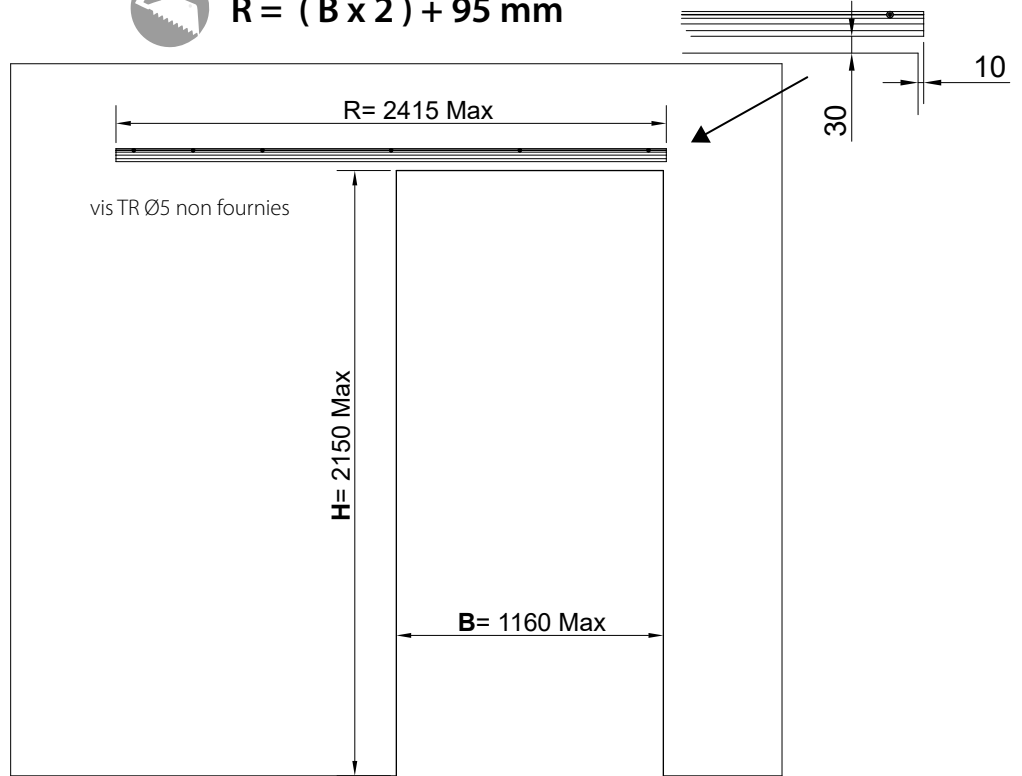

INSTRUCTION DE MONTAGE
MONTAGEANLEITUNG
INSTRUCTIONS FOR ASSEMBLY
INSTRUCCIONES DE MONTAJE

3 660720 148917

SAF®BOIS

SAFB60R_241

**60 KG
MAX**

OPTION : SAFB60T_215

$$R = (B \times 2) + 95 \text{ mm}$$

3

4

5

6

7

D = R + 83 mm

8

9